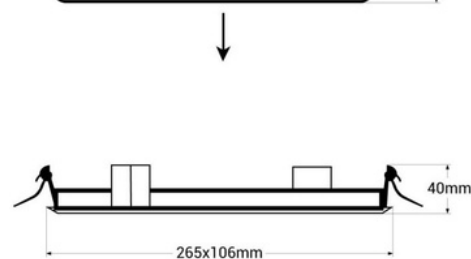

KIT Pictogramme autocollant "SORTIE VERS LE BAS" + Bloc d'éclairage 3W

Ref. K-B1050-DOWNARROW

Pictogramme d'urgence autocollant KIT "Sortie vers le bas" + Lumière d'urgence. Le luminaire a une puissance de 3W et une luminosité de 250 lumens. Il intègre un système d'allumage automatique qui s'active en cas de coupure de courant et a une autonomie allant jusqu'à 3 heures. Il peut être installé en surface ou encastré.

Caractéristiques du produit

Certificats	CE, ROHS
Dimensions (mm) LxIxh	Superficie : 238 x 80 x 37
Dimensions de coupe (mm)	250 x 90
Fréquence (Hz)	50 - 60
Garantie	Selon la garantie légale : 3 ans
IP	IP20
Kelvin (K)	6500
Lumens (Lm)	250
Montage	Surface
Puissance (W)	3
Tension Nominale (V)	220 - 240 V CA
Type de LED	SMD 5730
Tonalité	Blanc froid

Variantes du produit

Référence

Attributs

K-B1050-DOWNARROW