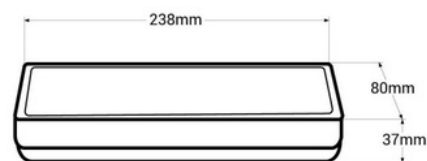

KIT Pictogramme autocollant "SORTIE VERS LE BAS" + Bloc d'éclairage 3W

Ref. K-B1050-DOWNARROW

Pictogramme d'urgence autocollant KIT "Sortie vers le bas" + Lumière d'urgence. Le luminaire a une puissance de 3W et une luminosité de 250 lumens. Il intègre un système d'allumage automatique qui s'active en cas de coupure de courant et a une autonomie allant jusqu'à 3 heures. Il peut être installé en surface ou encastré.

Caractéristiques du produit

Certificats	CE, ROHS
Dimensions (mm) LxIxh	Superficie : 238 x 80 x 37
Dimensions de coupe (mm)	250 x 90
Fréquence (Hz)	50 - 60
Garantie	Selon la garantie légale : 3 ans
IP	IP20
Kelvin (K)	6500
Lumens (Lm)	250
Montage	Surface
Puissance (W)	3
Tension Nominale (V)	220 - 240 V CA
Type de LED	SMD 5730
Tonalité	Blanc froid

Variantes du produit

Référence

Attributs

K-B1050-DOWNARROW