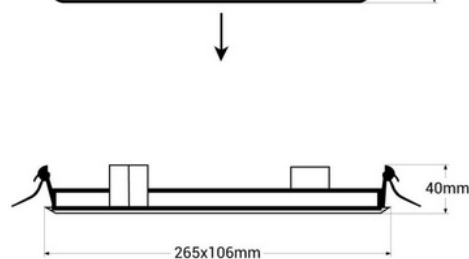

KIT Zelfklevend pictogram "nooduitgang" + Noodverlichting 3W

Ref. K-B1050-EMEXIT

KIT Pictogram signage "Nooduitgang" + Noodverlichting. De lantaarn heeft een vermogen van 3W en een helderheid van 250 lumen. Het heeft een automatisch inschakelsysteem dat wordt geactiveerd in geval van een stroomonderbreking en heeft een autonomie van maximaal 3 uur. Het kan op de oppervlakte of ingebouwd worden geïnstalleerd.

Product data

Certificaten	CE, ROHS
Afmetingen (mm) LxIxh	Oppervlakte: 238 x 80 x 37
Snijafmetingen (mm)	250 x 90
Frequentie (Hz)	50 - 60
Garantie	Volgens wettelijke garantie: 3 jaar
IP	IP20
Kelvin (K)	6500
Lumen (Lm)	250
Montage	Oppervlak
Vermogen (W)	3
Nominale Spanning (V)	220 - 240 V AC
Type LED	SMD 5730
Toonladder	Wit koud