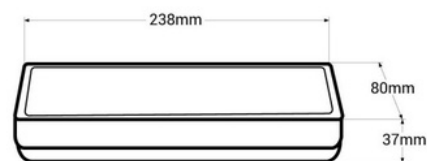

KIT Zelfklevend pictogram "nooduitgang" + Noodverlichting 3W

Ref. K-B1050-EMEXIT

KIT Pictogram signage "Nooduitgang" + Noodverlichting. De lantaarn heeft een vermogen van 3W en een helderheid van 250 lumen. Het heeft een automatisch inschakelsysteem dat wordt geactiveerd in geval van een stroomonderbreking en heeft een autonomie van maximaal 3 uur. Het kan op de oppervlakte of ingebouwd worden geïnstalleerd.

Product data

Certificaten	CE, ROHS
Afmetingen (mm) LxIxh	Oppervlakte: 238 x 80 x 37
Snijafmetingen (mm)	250 x 90
Frequentie (Hz)	50 - 60
Garantie	Volgens wettelijke garantie: 3 jaar
IP	IP20
Kelvin (K)	6500
Lumen (Lm)	250
Montage	Oppervlak
Vermogen (W)	3
Nominale Spanning (V)	220 - 240 V AC
Type LED	SMD 5730
Toonladder	Wit koud