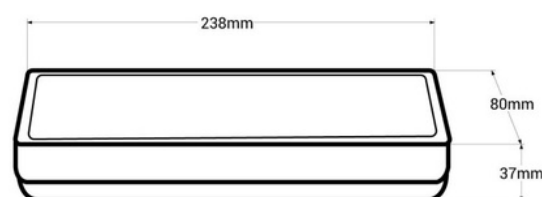

## KIT pittogramma autoadesivo "Servizi igienici" + Luce di emergenza permanente

Ref. K-B1050PER-BAÑOS

Segnaletica pictogramma KIT "Toilette" + Luce d'emergenza permanente. Il corpo luminoso ha una potenza di 3W e una luminosità di 250 lumen. La sorgente luminosa è permanentemente accesa, sia in presenza di alimentazione elettrica che in assenza di essa. Può essere installato in superficie o a incasso.

### Dati del prodotto

Certificati	CE, ROHS
Dimensioni (mm) LxIxh	Superficie: 238 x 80 x 37
Dimensioni di taglio (mm)	250 x 90
Frequenza (Hz)	50 - 60
Garanzia	Secondo la garanzia legale: 3 anni
IP	IP20
Kelvin (K)	6500
Lumen (Lm)	250
Materiale	ABS
Montaggio	Superficie
Potenza (W)	3
Tensione Nominale (V)	220 - 240 V CA
Tipo di LED	SMD 5730
Tonalità	Bianco freddo

## Varianti di prodotto

Riferimento

Attributi

K-B1050PER-BAÑOS