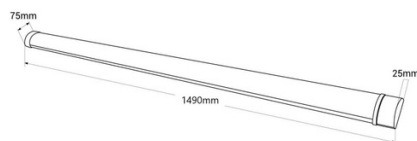

45W

150cm.

## Oprawa liniowa LED dużej mocy - 45W - 150cm - IP20

Wysokowydajna liniowa lampa LED o długości 150 cm, idealna do zastępowania tradycyjnych lamp fluorescencyjnych, ponieważ łączy jakość z znacznymi oszczędnościami energii. Oferuje 45W mocy, zapewniając doskonałą jasność równomiernie rozproszoną dzięki swojej opalowej dyfuzorze. Dostępne w neutralnej bieli (4000K) i zimnej bieli (6500K). \*\*Zawiera: śruby i zestaw metalowych zszywek do mocowania\*\*

### Product data

T° światła	4000°K, 6500K
Kąt otwarcia (°)	120
Certyfikaty	CE, ROHS
Klasa efektywności energetycznej	F
CRI	80-85
Wymiary (mm) LxIxx	1490 x 75 x 25
ściemniający	Nie
Gwarancja	Zgodnie z gwarancją ustawową: 3 lata
IP	IP20
Kelwin (K)	4000, 6500
luminy (Lm)	4850
Materiał	Poliwęglan
Materiał dyfuzor	Poliwęglan
Montaż	Powierzchnia
Orientowalny	Nie
Moc (W)	45
Czujnik	Nie
Napięcie nominalne (V)	220 - 240 V AC
Rodzaj LED	SMD 2835
Tonacja	Zimna biel, Neutralna biel
Użycie zewnętrzne	Nie
Zalecane użycie	Hotele, Biura, Handel, Oświetlenie produktów świeżych