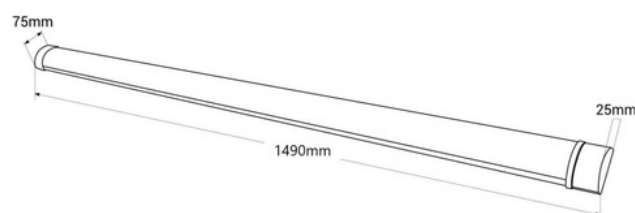

45W

150cm.

## Oprawa liniowa LED dużej mocy - 45W - 150cm - IP20

Wysokowydajna liniowa lampa LED o długości 150 cm, idealna do zastępowania tradycyjnych lamp fluorescencyjnych, ponieważ łączy jakość z znacznymi oszczędnościami energii. Oferuje 45W mocy, zapewniając doskonałą jasność równomiernie rozproszoną dzięki swojej opalowej dyfuzorze. Dostępne w neutralnej bieli (4000K) i zimnej bieli (6500K). \*\*Zawiera: śruby i zestaw metalowych zszywek do mocowania\*\*

### Product data

T° światła	4000°K, 6500K
Kąt otwarcia (°)	120
Certyfikaty	CE, ROHS
Klasa efektywności energetycznej	F
CRI	80-85
Wymiary (mm) LxIxx	1490 x 75 x 25
ściemniający	Nie
Gwarancja	Zgodnie z gwarancją ustawową: 3 lata
IP	IP20
Kelwin (K)	4000, 6500
luminy (Lm)	4850
Materiał	Poliwęglan
Materiał dyfuzor	Poliwęglan
Montaż	Powierzchnia
Orientowalny	Nie
Moc (W)	45
Czujnik	Nie
Napięcie nominalne (V)	220 - 240 V AC
Rodzaj LED	SMD 2835
Tonacja	Zimna biel, Neutralna biel
Użycie zewnętrzne	Nie
Zalecane użycie	Hotele, Biura, Handel, Oświetlenie produktów świeżych