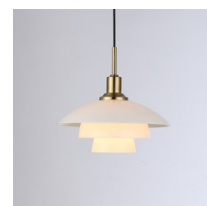

Hängeleuchte „Marshal“

Exquisite Designer-Pendelleuchte mit dreifachem Opalglas-Schirm und Details aus goldenem Aluminium. Es zeichnet sich durch seine verfeinerte Ästhetik und sein speziell gestaltetes Design aus, das sanftes, blendfreies Licht bietet. Fügen Sie Ihren Innenräumen mit dieser exklusiven Pendelleuchte Eleganz und Raffinesse hinzu. ** Akzeptiert E27 G45 Glühbirne - Nicht enthalten **

Produktdaten

Gehäusefarbe	Cromo (benutzen), Dorado (benutzen)
Hülse	E27 G45
Zertifikate	CE, ROHS
Stil	Design, Clásico
Garantie	10 Jahre
IP	IP20
Material	Aluminium
Materialdiffusor	Kristall
Montage	Aussetzung
Orientierbar	Nein
Maximale Leistung (W)	40
Nennspannung (V)	220 - 240 V AC
Außengebrauch	Nein
Empfohlene Verwendung	Esszimmer, Schlafzimmer, Hotels, Handel, Restaurants, Salon

Produktvarianten

Artikelnummer

Eigenschaften

LC201-CR

Gehäusefarbe: Cromo (benutzen)

LC201-D

Gehäusefarbe: Dorado (benutzen)