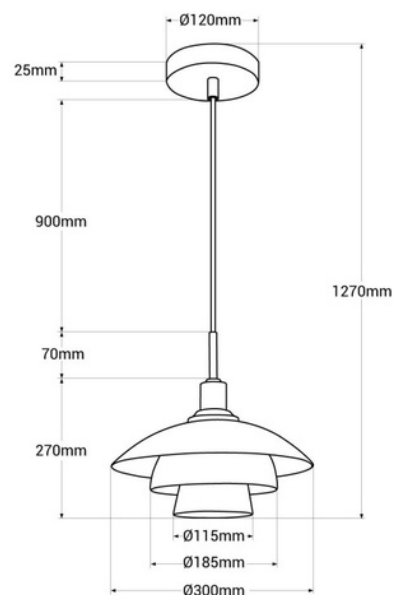

Hängeleuchte „Marshal“

Exquisite Designer-Pendelleuchte mit dreifachem Opalglas-Schirm und Details aus goldenem Aluminium. Es zeichnet sich durch seine verfeinerte Ästhetik und sein speziell gestaltetes Design aus, das sanftes, blendfreies Licht bietet. Fügen Sie Ihren Innenräumen mit dieser exklusiven Pendelleuchte Eleganz und Raffinesse hinzu. ** Akzeptiert E27 G45 Glühbirne - Nicht enthalten **

Produktdaten

Gehäusefarbe	Cromo (benutzen), Dorado (benutzen)
Hülse	E27 G45
Zertifikate	CE, ROHS
Stil	Design, Clásico
Garantie	10 Jahre
IP	IP20
Material	Aluminium
Materialdiffusor	Kristall
Montage	Aussetzung
Orientierbar	Nein
Maximale Leistung (W)	40
Nennspannung (V)	220 - 240 V AC
Außengebrauch	Nein
Empfohlene Verwendung	Esszimmer, Schlafzimmer, Hotels, Handel, Restaurants, Salon