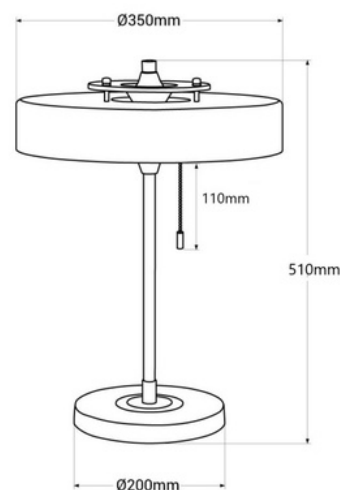

Lampada da tavolo "Gadsby"

Lampada da tavolo designer classica ed elegante, ispirata all'estetica di metà secolo. Si distingue per le sue linee pulite e il suo esclusivo schermo a forma di disco che consente un'illuminazione soffusa e indiretta. "Gadsby" è una scelta perfetta per aggiungere sofisticatezza e stile alle case contemporanee. **Accetta 3 lampadine E27 (C37 o G45) - NON incluse**

Dati del prodotto

Colore della scocca	Bianco (usare), Nero (usare), Blu (usare), Verde (usare)
Connessione	Spina
Becco	E27
Certificati	CE, ROHS
Stile	Design, Clásico
Garanzia	10 anni
IP	IP20
Materiale	Metallo
Montaggio	Superficie
Orientabile	No
Potenza massima (W)	40
Tensione Nominale (V)	220 - 240 V CA
Usò Esterno	No
Usò Raccomandato	Camere da letto, Hotel, Salotto

1160mm

Varianti di prodotto

Riferimento

Attributi

L3092-AZ

Colore della scocca : Blu (usare)

L3092-B

Colore della scocca : Bianco (usare)