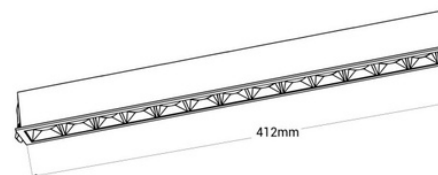

Φωτιστικό LED ενσωματωμένο 30W - UGR18 - CRI90 - Chip OSRAM - Μαύρο

Λευκό γραμμικό φωτιστικό LED ενσωματωμένο που αποτελείται από σύνολο δεκαπέντε 30W ισχυρών φωτιστικών. Ενσωματώνει τσιπ LED Osram και οδήγηση KeGu. Διαθέσιμο σε ουδέτερο λευκό τόνο (4000K). Εξωρίζει για τον χαμηλό δείκτη αντανάκλασης (UGR<18) και τον υψηλό δείκτη απόδοσης χρώματος (CRI>90), προσφέροντας εξαιρετική οπτική άνεση ενώ επιτρέπει τα χρώματα να παρουσιάζονται με υψηλή πιστότητα, παρόμοια με το φυσικό φως. ** 5-Ετής Εγγύηση **

Product data

Χρώμα θήκης	Λευκό (χρήση), Μαύρος (χρησιμοποιήστε)
Θερμοκρασία φωτός	2700°K (χρησιμοποιήστε), 4000°K (χρήση)
Γωνία ανοίγματος (°)	45
Πιστοποιητικά	ΚΕ, ΡΟΗ
ΚΡΙ	90-95
Διαστάσεις (χλστ) ΜxΠxΥ	412 X 45 X 49
Διαστάσεις κοπής (χιλιοστά)	405 X 37
Ρυθμιζόμενο	Όχι
Οδηγός	Εξωτερικός, ΚεΓκου
Μορφή	Γραμμικός
Εγγύηση	5 χρόνια
Διεύθυνση IP	IP20
Κέλβιν (Κ)	4000
Λούμεν (Lm)	2230
Υλικό	Αλουμίνιο
Υλικό διάχυσης	Πολυκαρμπονικό
Συναρμολόγηση	Εντοιχιζόμενος
Οριζόντιος	Όχι
Ικανότητα (W)	30
Σένσορας	Όχι
Ονομαστική Τάση (V)	220 - 240 V AC
Τύπος LED	Τσιπ OSRAM
Τονικότητα	Ουδέτερο λευκό
ΓΓΧ	UGR18
Εξωτερική Χρήση	Όχι
Χαρακτηριστική ζωή (h)	25000
Συνιστώμενη Χρήση	Καφετέρια, Ξενοδοχεία, Κουζίνες, Εμπόριο, Σαλόνι, Μουσεία - Γκαλερί, Μόδα και λιανική