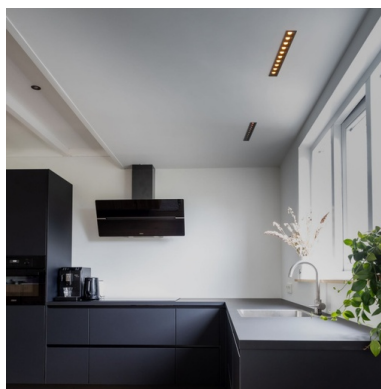

273 X 37mm

Foco linear LED de encastrar 20W - UGR18 - CRI90 - Chip OSRAM - Branco

Fixture de luz LED linear embutido preto composto por um total de dez fontes de luz de 20W. Incorpora chips de LED Osram e driver KeGu. Destaca-se pelo seu índice de ofuscamento baixo (UGR<18) e seu alto índice de reprodução de cor (CRI>90), proporcionando grande conforto visual enquanto permite que as cores sejam exibidas com alta fidelidade, semelhante à luz natural. Disponível em branco quente (2700K) e branco neutro (4000K).

Dados do produto

Cor da carcaça	Branco (usar), Negro (usar)
T° de luz	2700°K (usar), 4000°K (usar)
Ângulo de abertura (°)	45
Certificados	CE, ROHS
Classe de eficiência energética	G
CRI	90-95
Dimensões (mm) LxIxh	280 x 45 x 49
Dimerizável	Não
Motorista	Externo, KeGu
Forma	Linear
Garantia	5 anos
IP	IP20
Kelvin (K)	4000, 2700
lúmens (Lm)	1280lm (branco quente) e 1520lm (branco neutro)
Material	Alumínio
Material difusor	Policarbonato
Montagem	Embutível
Orientável	Não
Potência (W)	20
Sensor	Não
Tensão Nominal (V)	220 - 240 V CA
Tipo de LED	Chip OSRAM
Tonalidade	Branco neutro, Branco extra quente
UGR	UGR18
Uso Exterior	Não
Uso Recomendado	Refeitório, Quartos, Hotéis, Cozinhas, Comércio, Salão, Museus - Galerias, Moda e varejo
Vida útil (h)	25000
Dimensões de corte (mm)	273 x 37

273 X 37mm

Variantes do produto

Referência

Atributos

B1218-20W-B-270

Cor da carcaça: Branco (usar), T° de luz : 2700°K (usar)

B1218-20W-B-BN

Cor da carcaça: Branco (usar), T° de luz : 4000°K (usar)

B1218-20W-N-270

Cor da carcaça: Negro (usar), T° de luz : 2700°K (usar)

B1218-20W-N-BN

Cor da carcaça: Negro (usar), T° de luz : 4000°K (usar)