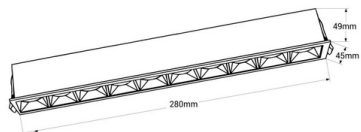

273 X 37mm

Foco linear LED de encastrar 20W - UGR18 - CRI90 - Chip OSRAM - Branco

Fixture de luz LED linear embutido preto composto por um total de dez fontes de luz de 20W. Incorpora chips de LED Osram e driver KeGu. Destaca-se pelo seu índice de ofuscamento baixo (UGR<18) e seu alto índice de reprodução de cor (CRI>90), proporcionando grande conforto visual enquanto permite que as cores sejam exibidas com alta fidelidade, semelhante à luz natural. Disponível em branco quente (2700K) e branco neutro (4000K).

Dados do produto

Cor da carcaça	Branco (usar), Negro (usar)
T° de luz	2700°K (usar), 4000°K (usar)
Ângulo de abertura (°)	45
Certificados	CE, ROHS
Classe de eficiência energética	G
CRI	90-95
Dimensões (mm) LxIxh	280 x 45 x 49
Dimerizável	Não
Motorista	Externo, KeGu
Forma	Linear
Garantia	5 anos
IP	IP20
Kelvin (K)	4000, 2700
lúmens (Lm)	1280lm (branco quente) e 1520lm (branco neutro)
Material	Alumínio
Material difusor	Policarbonato
Montagem	Embutível
Orientável	Não
Potência (W)	20
Sensor	Não
Tensão Nominal (V)	220 - 240 V CA
Tipo de LED	Chip OSRAM
Tonalidade	Branco neutro, Branco extra quente
UGR	UGR18
Uso Exterior	Não
Uso Recomendado	Refeitório, Quartos, Hotéis, Cozinhas, Comércio, Salão, Museus - Galerias, Moda e varejo
Vida útil (h)	25000
Dimensões de corte (mm)	273 x 37

273 X 37mm

Variantes do produto

Referência

Atributos

B1218-20W-B-270

Cor da carcaça: Branco (usar), T° de luz : 2700°K (usar)

B1218-20W-B-BN

Cor da carcaça: Branco (usar), T° de luz : 4000°K (usar)