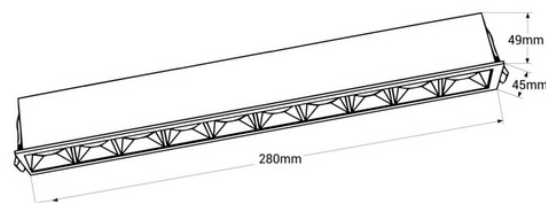

273 X 37mm

Foco linear LED de encastrar 20W - UGR18 - CRI90 - Chip OSRAM - Branco

Fixture de luz LED linear embutido preto composto por um total de dez fontes de luz de 20W. Incorpora chips de LED Osram e driver KeGu. Destaca-se pelo seu índice de ofuscamento baixo (UGR<18) e seu alto índice de reprodução de cor (CRI>90), proporcionando grande conforto visual enquanto permite que as cores sejam exibidas com alta fidelidade, semelhante à luz natural. Disponível em branco quente (2700K) e branco neutro (4000K).

Dados do produto

Cor da carcaça	Branco (usar), Negro (usar)
T° de luz	2700°K (usar), 4000°K (usar)
Ângulo de abertura (°)	45
Certificados	CE, ROHS
Classe de eficiência energética	G
CRI	90-95
Dimensões (mm) LxIxh	280 x 45 x 49
Dimerizável	Não
Motorista	Externo, KeGu
Forma	Linear
Garantia	5 anos
IP	IP20
Kelvin (K)	4000, 2700
lúmens (Lm)	1280lm (branco quente) e 1520lm (branco neutro)
Material	Alumínio
Material difusor	Policarbonato
Montagem	Embutível
Orientável	Não
Potência (W)	20
Sensor	Não
Tensão Nominal (V)	220 - 240 V CA
Tipo de LED	Chip OSRAM
Tonalidade	Branco neutro, Branco extra quente
UGR	UGR18
Uso Exterior	Não
Uso Recomendado	Refeitório, Quartos, Hotéis, Cozinhas, Comércio, Salão, Museus - Galerias, Moda e varejo
Vida útil (h)	25000
Dimensões de corte (mm)	273 x 37

273 X 37mm

Variantes do produto

Referência

Atributos

B1218-20W-B-270

Cor da carcaça: Branco (usar), T° de luz : 2700°K (usar)

B1218-20W-B-BN

Cor da carcaça: Branco (usar), T° de luz : 4000°K (usar)

B1218-20W-N-270

Cor da carcaça: Negro (usar), T° de luz : 2700°K (usar)

B1218-20W-N-BN

Cor da carcaça: Negro (usar), T° de luz : 4000°K (usar)