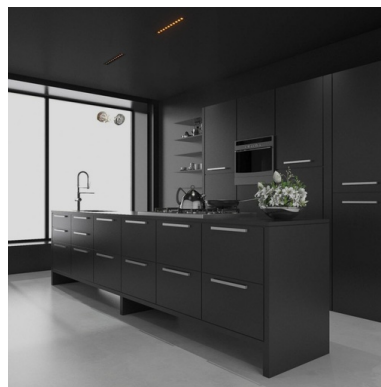

Foco lineal LED empotrable 20W - UGR18 - CRI90 - Chip OSRAM - Blanco

Luminaria lineal LED para empotrar de color negro compuesta por diez focos de 20W de potencia en total. Incorpora chips LED Osram y driver KeGu. Se destaca por su bajo índice de deslumbramiento (UGR<18) y su alto índice de reproducción cromática (CRI>90), ofreciendo un gran confort visual a la vez que permite mostrar los colores con una alta fidelidad, similar a la luz natural. Disponible en tonalidad blanco cálido (2700K) y blanco neutro (4000K).

Datos del producto

Color de carcasa	Blanco, Negro
T° de luz	2700°K, 4000°K
Ángulo de apertura (°)	45
Certificados	CE, ROHS
Clase eficiencia energética	G
CRI	90-95
Dimensiones (mm) LxIxh	280 x 45 x 49
Dimmable	No
Driver	Externo, KeGu
Forma	Lineal
Garantía	5 años
IP	IP20
Kelvin (K)	4000, 2700
Lumens (Lm)	1280lm (blanco cálido) y 1520lm (blanco neutro)
Material	Aluminio
Material difusor	Policarbonato
Montaje	Empotrable
Orientable	No
Potencia (W)	20
Sensor	No
Tensión Nominal (V)	220 - 240 V AC
Tipo de LED	Chip OSRAM
Tonalidad	Blanco neutro, Blanco extra cálido
UGR	UGR18
Uso Exterior	No
Uso Recomendado	Comedor, Dormitorios, Hoteles, Cocinas, Comercio, Salón, Museos - Galerías, Moda y retail
Vida útil (h)	25000
Dimensiones de corte (mm)	273 x 37

Variantes de producto

Referencia

Atributos

B1218-20W-B-270

Color de carcasa: Blanco, T° de luz: 2700°K

B1218-20W-B-BN

Color de carcasa: Blanco, T° de luz: 4000°K

B1218-20W-N-270

Color de carcasa: Negro, T° de luz: 2700°K

B1218-20W-N-BN

Color de carcasa: Negro, T° de luz: 4000°K