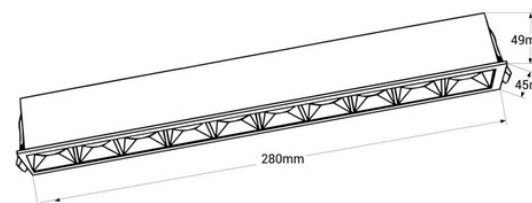

Foco lineal LED empotrable 20W - UGR18 - CRI90 - Chip OSRAM - Blanco

Luminaria lineal LED para empotrar de color negro compuesta por diez focos de 20W de potencia en total. Incorpora chips LED Osram y driver KeGu. Se destaca por su bajo índice de deslumbramiento (UGR<18) y su alto índice de reproducción cromática (CRI>90), ofreciendo un gran confort visual a la vez que permite mostrar los colores con una alta fidelidad, similar a la luz natural. Disponible en tonalidad blanco cálido (2700K) y blanco neutro (4000K).

Datos del producto

Color de carcasa	Blanco, Negro
T° de luz	2700°K, 4000°K
Ángulo de apertura (°)	45
Certificados	CE, ROHS
Clase eficiencia energética	G
CRI	90-95
Dimensiones (mm) LxIxh	280 x 45 x 49
Dimmable	No
Driver	Externo, KeGu
Forma	Lineal
Garantía	5 años
IP	IP20
Kelvin (K)	4000, 2700
Lumens (Lm)	1280lm (blanco cálido) y 1520lm (blanco neutro)
Material	Aluminio
Material difusor	Policarbonato
Montaje	Empotrable
Orientable	No
Potencia (W)	20
Sensor	No
Tensión Nominal (V)	220 - 240 V AC
Tipo de LED	Chip OSRAM
Tonalidad	Blanco neutro, Blanco extra cálido
UGR	UGR18
Uso Exterior	No
Uso Recomendado	Comedor, Dormitorios, Hoteles, Cocinas, Comercio, Salón, Museos - Galerías, Moda y retail
Vida útil (h)	25000
Dimensiones de corte (mm)	273 x 37

Variantes de producto

Referencia

Atributos

B1218-20W-B-270

Color de carcasa: Blanco, T° de luz: 2700°K

B1218-20W-B-BN

Color de carcasa: Blanco, T° de luz: 4000°K

B1218-20W-N-270

Color de carcasa: Negro, T° de luz: 2700°K

B1218-20W-N-BN

Color de carcasa: Negro, T° de luz: 4000°K