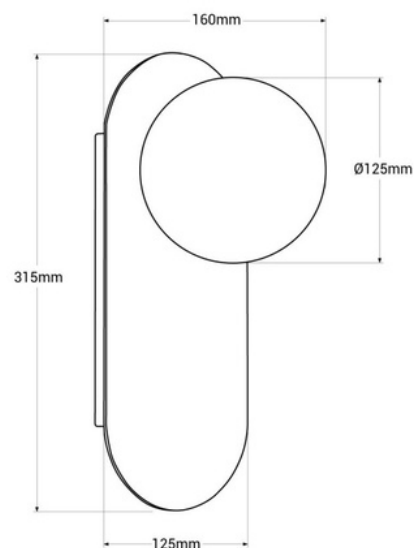

Aplique de parede bola de cristal "Brian" - E27

"Brian" Arandela de Estilo Nórdico composta por uma esfera de vidro opalino e uma base de metal disponível em branco ou preto. Com um caráter minimalista, oferece grande versatilidade na decoração, adaptando-se tanto a interiores clássicos quanto contemporâneos. Fornece iluminação brilhante e difusa, ideal para criar uma atmosfera relaxante e aconchegante em qualquer espaço interno. ** Aceita lâmpada E27 G45 - NÃO incluída**

Dados do produto

Cor da carcaça	Branco, Negro, Azul (usar)
Capacete	E27
Certificados	CE, ROHS
Conexão	Ponto de luz
Dimensões (mm) LxIxh	∅125 x 160 x 315
Estilo	Nórdico
IP	IP20
Material	Alumínio
Material difusor	Cristal
Montagem	Superfície
Orientável	Não
Potência máxima (W)	40
Tensão Nominal (V)	220 - 240 V CA
Uso Recomendado	Quartos, Hotéis, Salão

Cor da carcaça: Negro