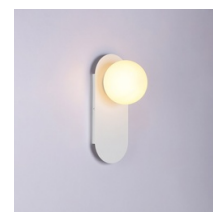

Aplique de parede bola de cristal "Brian" - E27

"Brian" Arandela de Estilo Nórdico composta por uma esfera de vidro opalino e uma base de metal disponível em branco ou preto. Com um caráter minimalista, oferece grande versatilidade na decoração, adaptando-se tanto a interiores clássicos quanto contemporâneos. Fornece iluminação brilhante e difusa, ideal para criar uma atmosfera relaxante e aconchegante em qualquer espaço interno. ** Aceita lâmpada E27 G45 - NÃO incluída**

Dados do produto

Cor da carcaça	Branco, Negro, Azul (usar)
Capacete	E27
Certificados	CE, ROHS
Conexão	Ponto de luz
Dimensões (mm) LxIxh	∅125 x 160 x 315
Estilo	Nórdico
IP	IP20
Material	Alumínio
Material difusor	Cristal
Montagem	Superfície
Orientável	Não
Potência máxima (W)	40
Tensão Nominal (V)	220 - 240 V CA
Uso Recomendado	Quartos, Hotéis, Salão

Variantes do produto

Referência

Atributos

LN1548-AZ

Cor da carcaça: Azul (usar)

LN1548-B

Cor da carcaça: Branco

LN1548-N

Cor da carcaça: Negro