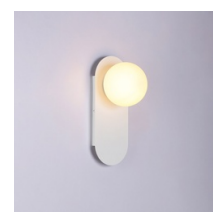

Aplique de parede bola de cristal "Brian" - E27

"Brian" Arandela de Estilo Nórdico composta por uma esfera de vidro opalino e uma base de metal disponível em branco ou preto. Com um caráter minimalista, oferece grande versatilidade na decoração, adaptando-se tanto a interiores clássicos quanto contemporâneos. Fornece iluminação brilhante e difusa, ideal para criar uma atmosfera relaxante e aconchegante em qualquer espaço interno. ** Aceita lâmpada E27 G45 - NÃO incluída**

Dados do produto

Cor da carcaça	Branco, Negro, Azul (usar)
Capacete	E27
Certificados	CE, ROHS
Conexão	Ponto de luz
Dimensões (mm) LxIxh	∅125 x 160 x 315
Estilo	Nórdico
IP	IP20
Material	Alumínio
Material difusor	Cristal
Montagem	Superfície
Orientável	Não
Potência máxima (W)	40
Tensão Nominal (V)	220 - 240 V CA
Uso Recomendado	Quartos, Hotéis, Salão

Variantes do produto

Referência

Atributos

LN1548-AZ

Cor da carcaça: Azul (usar)

LN1548-B

Cor da carcaça: Branco

LN1548-N

Cor da carcaça: Negro