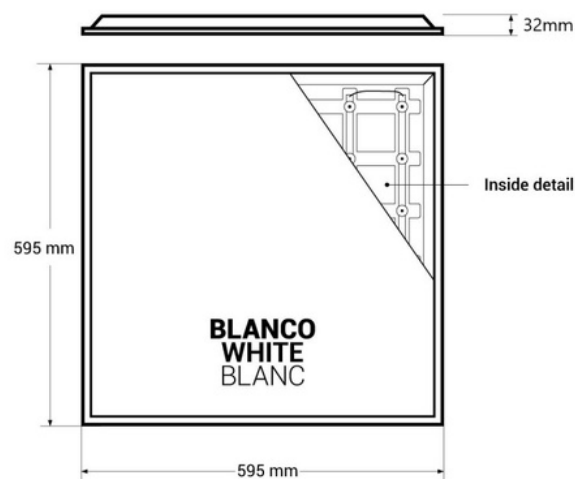

Πίνακας LED χωνευτός οπίσθιου φωτισμού 60x60cm - 3800lm - Philips driver - 36W - UGR22 - IP40

Η Οθόνη LED Backlight της Philips με οδηγό διαθέτει τεχνολογία φωτισμού ή φωτισμού από πίσω, η οποία συνδυάζει καινοτόμα χαρακτηριστικά οπτικού και μηχανικού σχεδιασμού για να επιτύχει αποδοτικό, ομοιόμορφο φωτισμό με ελάχιστη αντανάκλαση (UGR 22). Διατίθεται σε ουδέτερο λευκό (4000K), ζεστό λευκό (3000K) και δροσερό λευκό (6000K), έχει ισχύ 36W και φωτεινότητα 3800 λούμενς. Ο υψηλός δείκτης απόδοσης χρώματος του, CRI>80, του επιτρέπει να αναπαράγει τα χρώματα πολύ παρόμοια με το φυσικό φως. ** 5 Χρόνια Εγγύηση **

Product data

Θερμοκρασία φωτός	3000°K, 4000°K, 6000K
Γωνία ανοίγματος (°)	120
Πιστοποιητικά	ΚΕ, ΡΟΗ
Κλάση ενεργειακής απόδοσης	Δ
KPI	80-85
Διαστάσεις (χλστ) ΜxΠxΥ	595 x 595 x 32
Διαστάσεις Πάνελ LED	60x60
Ρυθμιζόμενο	Όχι
Οδηγός	Φίλιπς
Συντελεστής ισχύος (cosφ)	0.9
Συχνότητα (ΧΕ)	50 - 60
Συχνότητα χρήσης	Εντατικός
Εγγύηση	5 χρόνια
Διεύθυνση IP	IP40
Κέλβιν (K)	3000, 4000, 6000
Λούμεν (Lm)	3800
Συναρμολόγηση	Εντοιχιζόμενος
Ικανότητα (W)	36 in Greek is 36.
Τεχνολογία LED	ΟΠΙΣΘΟΦΩΤΙΣΜΈΝΟ - ΟΠΙΣΘΟΦΩΤΙΣΗ
Ονομαστική Τάση (V)	220 - 240 V AC
Τύπος LED	SMD 2835
Τονικότητα	Ζεστό λευκό, Λευκός κρύος, Ουδέτερο λευκό