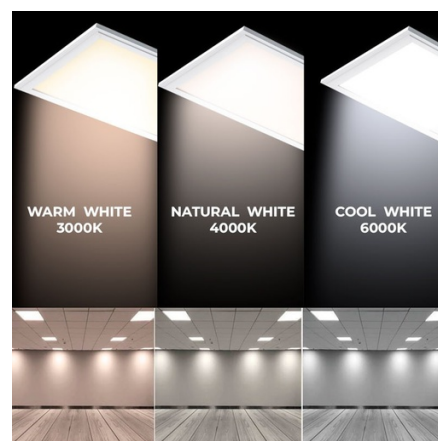

Πίνακας LED χωνευτός οπίσθιου φωτισμού 60x60cm - 3800lm - Philips driver - 36W - UGR22 - IP40

Η Οθόνη LED Backlight της Philips με οδηγό διαθέτει τεχνολογία φωτισμού ή φωτισμού από πίσω, η οποία συνδυάζει καινοτόμα χαρακτηριστικά οπτικού και μηχανικού σχεδιασμού για να επιτύχει αποδοτικό, ομοιόμορφο φωτισμό με ελάχιστη αντανάκλαση (UGR 22). Διατίθεται σε ουδέτερο λευκό (4000K), ζεστό λευκό (3000K) και δροσερό λευκό (6000K), έχει ισχύ 36W και φωτεινότητα 3800 λούμενς. Ο υψηλός δείκτης απόδοσης χρώματος του, CRI>80, του επιτρέπει να αναπαράγει τα χρώματα πολύ παρόμοια με το φυσικό φως. ** 5 Χρόνια Εγγύηση **

Product data

Θερμοκρασία φωτός	3000°K, 4000°K, 6000K
Γωνία ανοίγματος (°)	120
Πιστοποιητικά	ΚΕ, ΡΟΗ
Κλάση ενεργειακής απόδοσης	Δ
KPI	80-85
Διαστάσεις (χλστ) ΜxΠxΥ	595 x 595 x 32
Διαστάσεις Πάνελ LED	60x60
Ρυθμιζόμενο	Όχι
Οδηγός	Φίλιπς
Συντελεστής ισχύος (cosφ)	0.9
Συχνότητα (ΧΕ)	50 - 60
Συχνότητα χρήσης	Εντατικός
Εγγύηση	5 χρόνια
Διεύθυνση IP	IP40
Κέλβιν (K)	3000, 4000, 6000
Λούμεν (Lm)	3800
Συναρμολόγηση	Εντοιχιζόμενος
Ικανότητα (W)	36 in Greek is 36.
Τεχνολογία LED	ΟΠΙΣΘΟΦΩΤΙΣΜΈΝΟ - ΟΠΙΣΘΟΦΩΤΙΣΗ
Ονομαστική Τάση (V)	220 - 240 V AC
Τύπος LED	SMD 2835
Τονικότητα	Ζεστό λευκό, Λευκός κρύος, Ουδέτερο λευκό