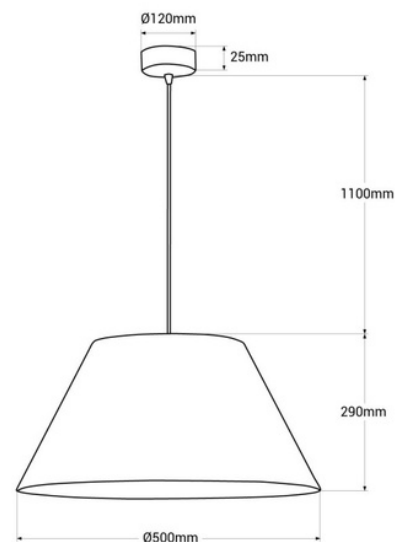

## Ακουστικό κρεμαστό φωτιστικό "Gandal 50" - Ø 50cm

Ακουστικό φωτιστικό "Gandal 50," σχεδιασμένο ειδικά για να μειώνει τον περιβάλλοντα θόρυβο, δημιουργώντας πιο ήσυχα περιβάλλοντα σε χώρους όπως γραφεία και εστιατόρια. Διαθέτει μια κομψή οθόνη υφάσματος ικανή να απορροφά χαμηλές συχνότητες ήχου, διαθέσιμη σε γκρι και μπλε. "Gandal 50" συνδυάζει την λειτουργικότητα και την αισθητική, προσφέροντας μια ολοκληρωμένη αισθητηριακή εμπειρία. \*\* Δέχεται λαμπτήρα E27 - ΔΕΝ περιλαμβάνεται\*\* Διάμετρος: 50εκ

### Product data

Χρώμα θήκης	Γκρι (χρήση), Κρέμα (χρησιμοποιήστε)
Κάλυμμα	E27
Πιστοποιητικά	ΚΕ, ΡΟΗ
Διαστάσεις (χλστ) ΜxΠxΥ	Ø 500 x 230
Στυλ	Νόρδικος
Εγγύηση	Σύμφωνα με τη νομική εγγύηση: 3 χρόνια
Διεύθυνση IP	IP20
Υλικό	Μέταλλο
Υλικό διάχυσης	Υφασμα
Συναρμολόγηση	Αναστολή
Οριζόντιος	Όχι
Μέγιστη ισχύς (W)	40
Ονομαστική Τάση (V)	220 - 240 V AC
Εξωτερική Χρήση	Όχι
Συνιστώμενη Χρήση	Καφετέρια, Κρεβατοκάμαρες, Ξενοδοχεία, Εστιατόρια, Σαλόνι