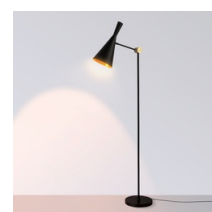

Olivia" design vloerlamp

Product data

Kleur van de behuizing	Wit (gebruik), Zwart (gebruik), Dorado (gebruiken)
Verbinding	Stekker
Certificaten	CE, ROHS
Afmetingen (mm) LxIxh	1670 x 250
Stijl	Ontwerp
Garantie	10 jaar
IP	IP20
Montage	De Pie
Oorbaar	Ja
Maximale power (W)	40
Nominale Spanning (V)	220 - 240 V AC
Buiten gebruik	Nee
Gebruik Aanbevolen	Slaapkamers, Hotels, Restaurants, Salon

Product variants

Reference

Attributes

LN3016-B

Kleur van de behuizing: Wit (gebruik)

LN3016-DO

Kleur van de behuizing: Dorado (gebruiken)

LN3016-N

Kleur van de behuizing: Zwart (gebruik)