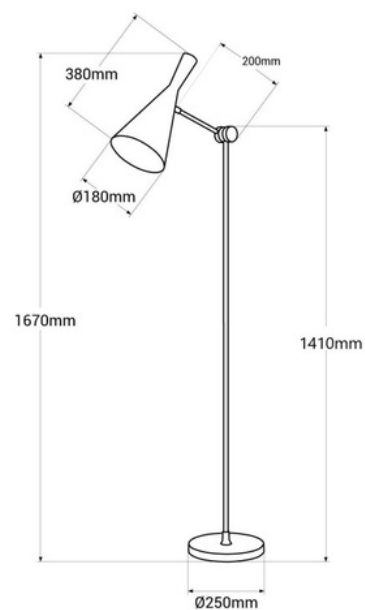

Olivia" design vloerlamp

Product data

Kleur van de behuizing	Wit (gebruik), Zwart (gebruik), Dorado (gebruiken)
Verbinding	Stekker
Certificaten	CE, ROHS
Afmetingen (mm) LxIxh	1670 x 250
Stijl	Ontwerp
Garantie	10 jaar
IP	IP20
Montage	De Pie
Oorbaar	Ja
Maximale power (W)	40
Nominale Spanning (V)	220 - 240 V AC
Buiten gebruik	Nee
Gebruik Aanbevolen	Slaapkamers, Hotels, Restaurants, Salon