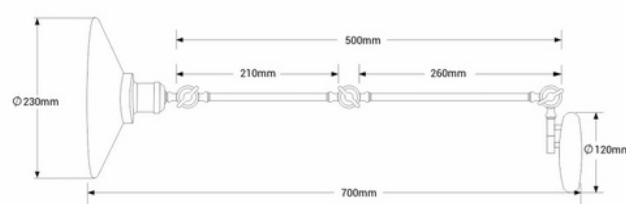

## Lampada da parete orientabile vintage "Wallen"

Applique da parete in stile vintage realizzata in alluminio con finiture di alta qualità. Presenta un braccio snodato e uno schermo che ti permettono di regolare la direzione della luce secondo esigenze specifiche. Questa applique si distingue per la sua eleganza e l'estetica retro, portando grande stile e carattere all'ambiente in cui è installata.

\*\*Bulbo E27 - NON incluso\*\*

### Dati del prodotto

Colore della scocca	Bianco, Nero, Dorado ()
Becco	E27
Certificati	CE, ROHS
Connessione	Punto di luce
Dimensioni (mm) LxIxh	ø230 x 700
Stile	Vintage
Garanzia	Secondo la garanzia legale: 3 anni
IP	IP20
Materiale	Alluminio
Montaggio	Superficie
Orientabile	Si
Potenza massima (W)	40
Tensione Nominale (V)	220 - 240 V CA
Uso Esterno	No
Uso Raccomandato	Camere da letto, Salotto