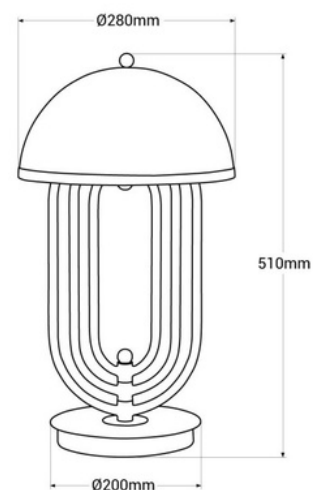

Lampe à poser design "Lindsay"

Lampe de table inspirée de l'Art Déco avec un design exquis. Son pied en or aux détails ornés évoque l'opulence distinctive de l'ère Art Déco, tandis que son design global reflète le glamour et la sophistication. Offre un éclairage doux mais impactant, créant une atmosphère intime et luxueuse. **Accepte une ampoule E27 - NON incluse**

Caractéristiques du produit

Couleur de la coque	Blanc (utiliser), Noir (utiliser), Bleu (utiliser), Vert (utiliser)
Connexion	Prise
Douille	E27
Certificats	CE, ROHS
Style	Conception, Clásico
Garantie	10 ans
IP	IP20
Matériau	Métal
Orientable	Non
Puissance maximale (W)	40
Tension Nominale (V)	220 - 240 V CA
Usage extérieur	Non
Utilisation recommandée	Hôtels, Salon