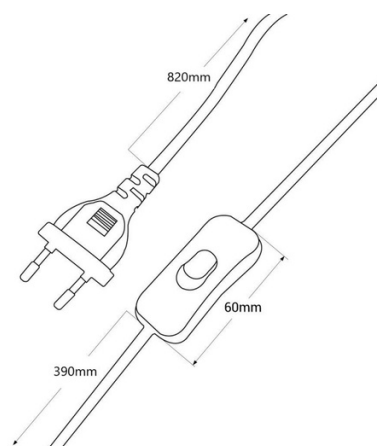

Lampe à poser design "Lindsay"

Lampe de table inspirée de l'Art Déco avec un design exquis. Son pied en or aux détails ornés évoque l'opulence distinctive de l'ère Art Déco, tandis que son design global reflète le glamour et la sophistication. Offre un éclairage doux mais impactant, créant une atmosphère intime et luxueuse. **Accepte une ampoule E27 - NON incluse**

Caractéristiques du produit

Couleur de la coque	Blanc (utiliser), Noir (utiliser), Bleu (utiliser), Vert (utiliser)
Connexion	Prise
Douille	E27
Certificats	CE, ROHS
Style	Conception, Clásico
Garantie	10 ans
IP	IP20
Matériau	Métal
Orientable	Non
Puissance maximale (W)	40
Tension Nominale (V)	220 - 240 V CA
Usage extérieur	Non
Utilisation recommandée	Hôtels, Salon