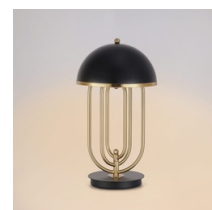

Lampe à poser design "Lindsay"

Lampe de table inspirée de l'Art Déco avec un design exquis. Son pied en or aux détails ornés évoque l'opulence distinctive de l'ère Art Déco, tandis que son design global reflète le glamour et la sophistication. Offre un éclairage doux mais impactant, créant une atmosphère intime et luxueuse. **Accepte une ampoule E27 - NON incluse**

Caractéristiques du produit

Couleur de la coque	Blanc (utiliser), Noir (utiliser), Bleu (utiliser), Vert (utiliser)
Connexion	Prise
Douille	E27
Certificats	CE, ROHS
Style	Conception, Clásico
Garantie	10 ans
IP	IP20
Matériau	Métal
Orientable	Non
Puissance maximale (W)	40
Tension Nominale (V)	220 - 240 V CA
Usage extérieur	Non
Utilisation recommandée	Hôtels, Salon

Variantes du produit

Référence

Attributs

L3091-AZ

Couleur de la coque : Bleu (utiliser)

L3091-B

Couleur de la coque : Blanc (utiliser)

L3091-N

Couleur de la coque : Noir (utiliser)

L3091-VE

Couleur de la coque : Vert (utiliser)