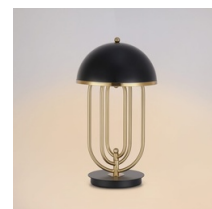

Lampe à poser design "Lindsay"

Lampe de table inspirée de l'Art Déco avec un design exquis. Son pied en or aux détails ornés évoque l'opulence distinctive de l'ère Art Déco, tandis que son design global reflète le glamour et la sophistication. Offre un éclairage doux mais impactant, créant une atmosphère intime et luxueuse. **Accepte une ampoule E27 - NON incluse**

Caractéristiques du produit

Couleur de la coque	Blanc (utiliser), Noir (utiliser), Bleu (utiliser), Vert (utiliser)
Connexion	Prise
Douille	E27
Certificats	CE, ROHS
Style	Conception, Clásico
Garantie	10 ans
IP	IP20
Matériau	Métal
Orientable	Non
Puissance maximale (W)	40
Tension Nominale (V)	220 - 240 V CA
Usage extérieur	Non
Utilisation recommandée	Hôtels, Salon

Variantes du produit

Référence

Attributs

L3091-AZ

Couleur de la coque : Bleu (utiliser)

L3091-B

Couleur de la coque : Blanc (utiliser)

L3091-N

Couleur de la coque : Noir (utiliser)

L3091-VE

Couleur de la coque : Vert (utiliser)