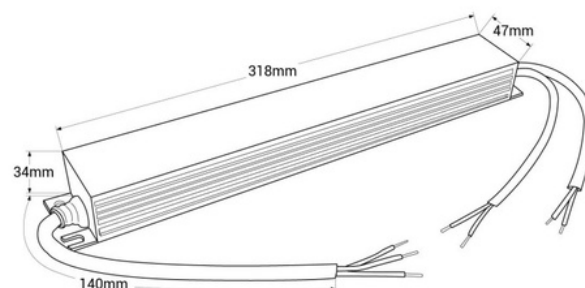

Dimbare voeding DALI DT6 - 24V DC - 6,25A - 150W

Ref. PE-IL150DV24

Dimbare DALI 24V constante spanningsvoeding. Compatibel met LED-strips en LED-armaturen van 24V en max. 6,25A. Het stelt je in staat om de lichtintensiteit te reguleren via het DALI-protocol, wat een grote flexibiliteit en efficiëntie biedt in de controle van de verlichting. Het heeft een beschermingssysteem tegen overbelasting, kortsluitingen en oververhitting.

Product data

Certificaten	CE, ROHS
Afmetingen (mm) LxIxh	318 X 47 X 34
Dimbaar	Ja
Garantie	Volgens wettelijke garantie: 3 jaar
Maximale intensiteit (A)	6,25
IP	IP42
Vermogen (W)	150
Temperatuurbereik	-20°C ~ +45°C
Systeem van controle	DALI
Uitgangsspanning (V)	24V
Nominale Spanning (V)	100 - 250