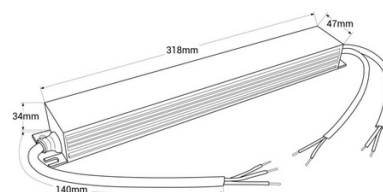

Dimbare voeding DALI DT6 - 24V DC - 6,25A - 150W

Ref. PE-IL150DV24

Dimbare DALI 24V constante spanningsvoeding. Compatibel met LED-strips en LED-armaturen van 24V en max. 6,25A. Het stelt je in staat om de lichtintensiteit te reguleren via het DALI-protocol, wat een grote flexibiliteit en efficiëntie biedt in de controle van de verlichting. Het heeft een beschermingssysteem tegen overbelasting, kortsluitingen en oververhitting.

Product data

Certificaten	CE, ROHS
Afmetingen (mm) LxIxh	318 X 47 X 34
Dimbaar	Ja
Garantie	Volgens wettelijke garantie: 3 jaar
Maximale intensiteit (A)	6,25
IP	IP42
Vermogen (W)	150
Temperatuurbereik	-20°C ~ +45°C
Systeem van controle	DALI
Uitgangsspanning (V)	24V
Nominale Spanning (V)	100 - 250