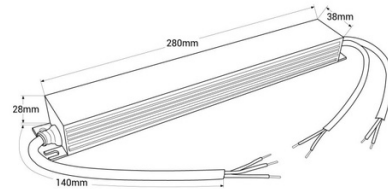

DALI DT6 dimmable τροφοδοτικό - 24V DC - 4.17A - 100W

Ref. PE-IL100DV24

Ρυθμιζόμενη DALI 24V Σταθερή Τάση Τροφοδοτικό. Συμβατό με ταινίες LED 24V και φωτιστικά LED με μέγιστο 4.17A. Σας επιτρέπει να ρυθμίζετε την ένταση του φωτισμού μέσω του πρωτοκόλλου DALI, προσφέροντας μεγάλη ευελιξία και απόδοση στον έλεγχο του φωτισμού. Περιλαμβάνει ένα σύστημα προστασίας κατά των υπερφορτίσεων, των βραχυκυκλωμάτων και της υπερθέρμανσης.

Product data

Πιστοποιητικά	KE, POH
Διαστάσεις (χλστ) ΜxΠxΥ	280 x 38 x 28
Συντελεστής ισχύος (cosφ)	0.95
Εγγύηση	Σύμφωνα με τη νομική εγγύηση: 3 χρόνια
Μέγιστη ένταση (A)	4.17
Διεύθυνση IP	IP42
Ικανότητα (W)	100
Εύρος θερμοκρασίας	-20°C ~ +45°C
Σύστημα ελέγχου	NTALI
Έξοδος τάσης (V)	24V
Ονομαστική Τάση (V)	100 - 250