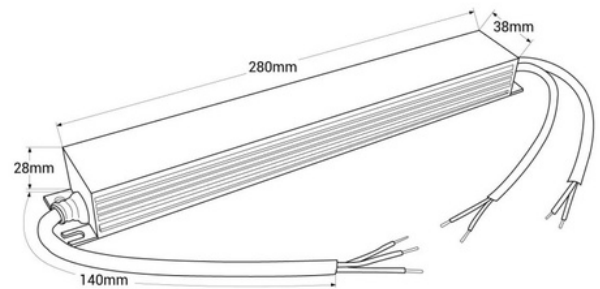

DALI DT6 dimmable τροφοδοτικό - 24V DC - 4.17A - 100W

Ref. PE-IL100DV24

Ρυθμιζόμενη DALI 24V Σταθερή Τάση Τροφοδοτικό. Συμβατό με ταινίες LED 24V και φωτιστικά LED με μέγιστο 4.17A. Σας επιτρέπει να ρυθμίζετε την ένταση του φωτισμού μέσω του πρωτοκόλλου DALI, προσφέροντας μεγάλη ευελιξία και απόδοση στον έλεγχο του φωτισμού. Περιλαμβάνει ένα σύστημα προστασίας κατά των υπερφορτίσεων, των βραχυκυκλωμάτων και της υπερθέρμανσης.

Product data

Πιστοποιητικά	KE, POH
Διαστάσεις (χλστ) ΜxΠxΥ	280 x 38 x 28
Συντελεστής ισχύος (cosφ)	0.95
Εγγύηση	Σύμφωνα με τη νομική εγγύηση: 3 χρόνια
Μέγιστη ένταση (A)	4.17
Διεύθυνση IP	IP42
Ικανότητα (W)	100
Εύρος θερμοκρασίας	-20°C ~ +45°C
Σύστημα ελέγχου	NTALI
Έξοδος τάσης (V)	24V
Ονομαστική Τάση (V)	100 - 250

Product variants

Reference

Attributes

PE-IL100DV24