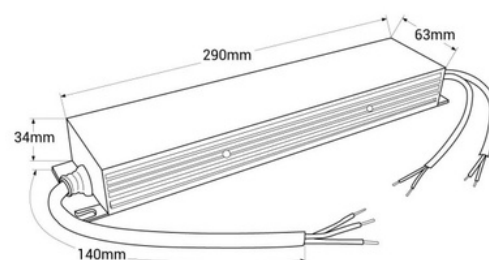

Fonte de alimentação regulável TRIAC/0-10V 200-250V - Saída 24V - 12,5A - 300W

Ref. PE-TL300TV24

Fonte de alimentação ajustável TRIAC/0-10V 300W compatível com fitas de LED e luminárias LED de 24V e um máximo de 12,5A. Permite o controle da intensidade da luz via TRIAC e 0-10V, oferecendo grande flexibilidade e eficiência no controle da iluminação. Possui um sistema de proteção contra sobrecargas, curtos-circuitos e superaquecimento.

Dados do produto

Certificados	CE, ROHS
Dimensões (mm) LxLxh	290 x 63 x 34
Dimerizável	Sim
Garantia	Segundo a garantia legal: 3 anos
Intensidade máxima (A)	12,5
IP	IP42
Potência (W)	300
Faixa de temperatura	-20°C ~ +45°C
Sistema de controle	TRIAC, 0-10V / 1-10V
Tensão de saída (V)	24V
Tensão Nominal (V)	200 - 240V CA

Variantes do produto

Referência

Atributos

PE-TL300TV24