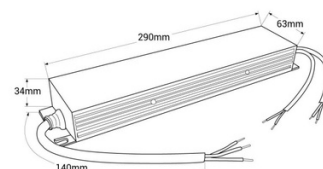

Fonte de alimentação regulável TRIAC/0-10V 200-250V - Saída 24V - 12,5A - 300W

Ref. PE-TL300TV24

Fonte de alimentação ajustável TRIAC/0-10V 300W compatível com fitas de LED e luminárias LED de 24V e um máximo de 12,5A. Permite o controle da intensidade da luz via TRIAC e 0-10V, oferecendo grande flexibilidade e eficiência no controle da iluminação. Possui um sistema de proteção contra sobrecargas, curtos-circuitos e superaquecimento.

Dados do produto

Certificados	CE, ROHS
Dimensões (mm) LxLxh	290 x 63 x 34
Dimerizável	Sim
Garantia	Segundo a garantia legal: 3 anos
Intensidade máxima (A)	12,5
IP	IP42
Potência (W)	300
Faixa de temperatura	-20°C ~ +45°C
Sistema de controle	TRIAC, 0-10V / 1-10V
Tensão de saída (V)	24V
Tensão Nominal (V)	200 - 240V CA

Variantes do produto

Referência

Atributos

PE-TL300TV24