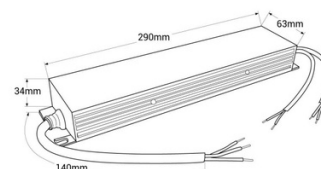

## Dimbare voeding TRIAC/0-10V 200-250V - uitgang 24V - 12,5A - 300W

Ref. PE-TL300TV24

300W TRIAC/0-10V geregleerde voeding compatible met LED-strips en LED-armaturen van 24V en maximaal 12,5A. Stelt je in staat om de lichtintensiteit te regelen via TRIAC en 0-10V, wat een grote flexibiliteit en efficiëntie biedt in de verlichting. Het heeft een beveiligingssysteem tegen overbelasting, kortsluiting en oververhitting.

### Product data

Certificaten	CE, ROHS
Afmetingen (mm) LxIxh	290 x 63 x 34
Dimbaar	Ja
Garantie	Volgens wettelijke garantie: 3 jaar
Maximale intensiteit (A)	12,5
IP	IP42
Vermogen (W)	300
Temperatuurbereik	-20°C ~ +45°C
Systeem van controle	TRIAC, 0-10V / 1-10V
Uitgangsspanning (V)	24V
Nominale Spanning (V)	200 - 240V AC