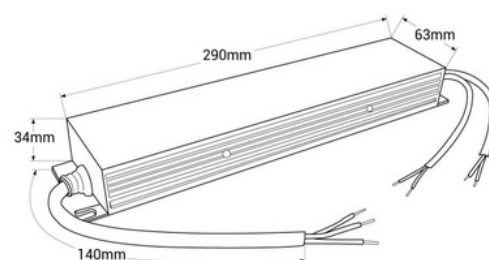

## Dimbare voeding TRIAC/0-10V 200-250V - uitgang 24V - 12,5A - 300W

Ref. PE-TL300TV24

300W TRIAC/0-10V geregleerde voeding compatible met LED-strips en LED-armaturen van 24V en maximaal 12,5A. Stelt je in staat om de lichtintensiteit te regelen via TRIAC en 0-10V, wat een grote flexibiliteit en efficiëntie biedt in de verlichting. Het heeft een beveiligingssysteem tegen overbelasting, kortsluiting en oververhitting.

### Product data

Certificaten	CE, ROHS
Afmetingen (mm) LxIxh	290 x 63 x 34
Dimbaar	Ja
Garantie	Volgens wettelijke garantie: 3 jaar
Maximale intensiteit (A)	12,5
IP	IP42
Vermogen (W)	300
Temperatuurbereik	-20°C ~ +45°C
Systeem van controle	TRIAC, 0-10V / 1-10V
Uitgangsspanning (V)	24V
Nominale Spanning (V)	200 - 240V AC

## Product variants

Reference

Attributes

PE-TL300TV24