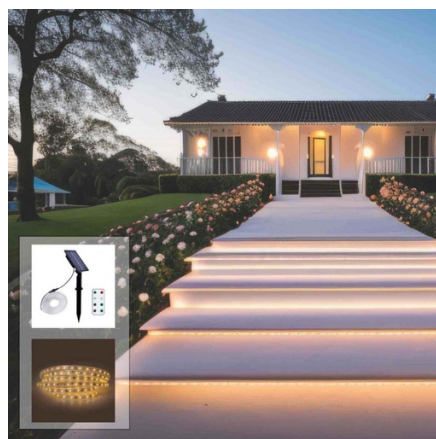

Εξωτερική ηλιακή λωρίδα LED με τηλεχειριστήριο 18W - 12mm - 5 μέτρα - 2700K - IP65

Ref. SL29-18W

Ηλιακή LED ταινία για εξωτερική χρήση σε ζεστό λευκό χρώμα (2700K), διαθέσιμη σε 5 μέτρων ρολό. Χάρη στο σύστημα ηλιακής ενέργειας και την ενσωματωμένη μπαταρία του, επιτρέπει μια ασύρματη εγκατάσταση και αυτόνομο φωτισμό τη νύχτα χωρίς κόστος ηλεκτρικής ενέργειας. Με συνολική ισχύ 18W, προσφέρει εξαιρετική φωτεινή απόδοση χωρίς σκίες ή αντηλία. Η αντοχή του στη σκόνη και το νερό με βαθμό προστασίας IP65 το καθιστά ιδανικό για οποιεσδήποτε καιρικές συνθήκες.

Product data

Θερμοκρασία φωτός	6500K
Γωνία ανοίγματος (°)	120
Αυτονομία (γ)	10-12
Πιστοποιητικά	ΚΕ, ΡΟΗ
Διαστάσεις (χλστ) ΜxΠxΥ	Πάνελ: 87 x 143 x 35, Ταινία LED: 5000 x 12
Ρυθμιζόμενο	Ναι
Εγγύηση	Σύμφωνα με τη νομική εγγύηση: 3 χρόνια
Μέγιστη ένταση (A)	1.8AH
Διεύθυνση IP	IP65
Κέλβιν (K)	2700
Υλικό	ΑΒΣ
Υλικό διάχυσης	Πλαστικό
Ικανότητα (W)	18
Σένσορας	Όχι
Χρόνος φόρτισης (ώρες)	4-6
Τύπος μπαταρίας	3.2V
Τονικότητα	Ζεστό λευκό
Εξωτερική Χρήση	Ναί
Συνιστώμενη Χρήση	Κήπος, Πρόσοψη, Τεράτσες, Πορches

Product variants

Reference

Attributes

SL29-18W

Θερμοκρασία φωτός : 6500K