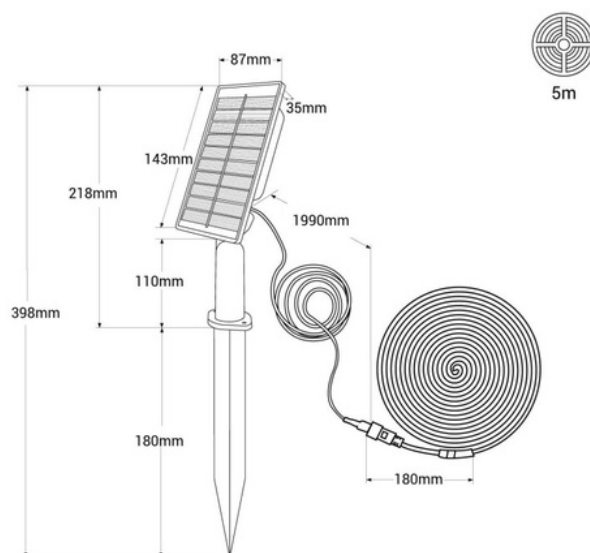

Εξωτερική ηλιακή λωρίδα LED με τηλεχειριστήριο 18W - 12mm - 5 μέτρα - 2700K - IP65

Ref. SL29-18W

Ηλιακή LED ταινία για εξωτερική χρήση σε ζεστό λευκό χρώμα (2700K), διαθέσιμη σε 5 μέτρων ρολό. Χάρη στο σύστημα ηλιακής ενέργειας και την ενσωματωμένη μπαταρία του, επιτρέπει μια ασύρματη εγκατάσταση και αυτόνομο φωτισμό τη νύχτα χωρίς κόστος ηλεκτρικής ενέργειας. Με συνολική ισχύ 18W, προσφέρει εξαιρετική φωτεινή απόδοση χωρίς σκίες ή αντηλία. Η αντοχή του στη σκόνη και το νερό με βαθμό προστασίας IP65 το καθιστά ιδανικό για οποιεσδήποτε καιρικές συνθήκες.

Product data

Θερμοκρασία φωτός	6500K
Γωνία ανοίγματος (°)	120
Αυτονομία (γ)	10-12
Πιστοποιητικά	ΚΕ, ΡΟΗ
Διαστάσεις (χλστ) ΜxΠxΥ	Πάνελ: 87 x 143 x 35, Ταινία LED: 5000 x 12
Ρυθμιζόμενο	Ναι
Εγγύηση	Σύμφωνα με τη νομική εγγύηση: 3 χρόνια
Μέγιστη ένταση (A)	1.8AH
Διεύθυνση IP	IP65
Κέλβιν (K)	2700
Υλικό	ΑΒΣ
Υλικό διάχυσης	Πλαστικό
Ικανότητα (W)	18
Σένσορας	Όχι
Χρόνος φόρτισης (ώρες)	4-6
Τύπος μπαταρίας	3.2V
Τονικότητα	Ζεστό λευκό
Εξωτερική Χρήση	Ναί
Συνιστώμενη Χρήση	Κήπος, Πρόσοψη, Τεράτσες, Πορches

Product variants

Reference

Attributes

SL29-18W

Θερμοκρασία φωτός : 6500K