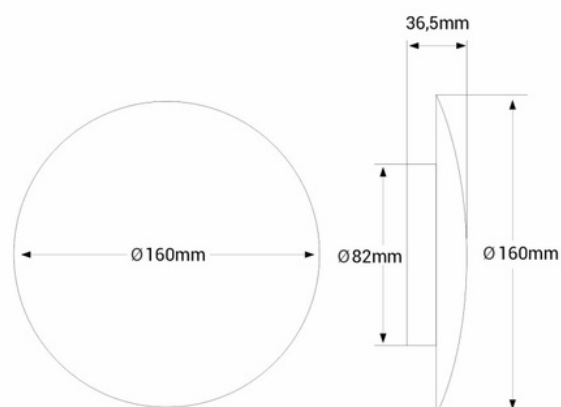

## Lampada da parete LED "Eclipsis" 6W - 3000K - CRI90 - Driver KeGu - IP20

Applique circolare con un design minimalista. Emette una luce soffusa e diffusa dalla sua retro, evitando ombre e abbagliamenti. Realizzato in alluminio di alta qualità, è disponibile in tre colori: nero, bianco e oro. Aggiungi sofisticazione e stile a qualsiasi spazio con il suo design moderno e la luce calda.

### Dati del prodotto

Colore della scocca	Bianco (usare), Nero (usare), Dorado (usare)
T° di luce	3000°K (usare)
Certificati	CE, ROHS
Classe di efficienza energetica	G
Connessione	Punto di luce
CRI	90-95
Dimensioni (mm) LxIxh	Ø160 x 36.5
Regolabile in luminosità	No
Autista	KeGu
Stile	Design
Garanzia	Secondo la garanzia legale: 3 anni
IP	IP20
Kelvin (K)	3000
Lumen (Lm)	330
Materiale	Alluminio
Materiale diffusore	Policarbonato
Montaggio	Superficie
Orientabile	No
Potenza (W)	6
Sensore	No
Tensione Nominale (V)	220 - 240 V CA
Tipo di LED	SMD 2835