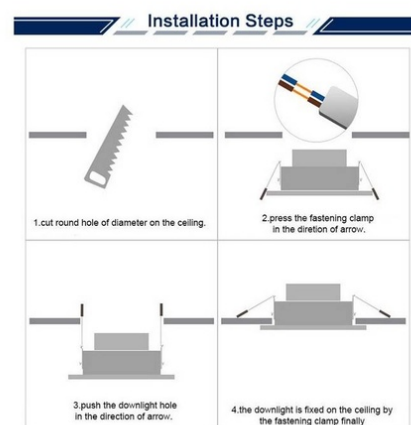

7W
560lm
CCT System
3000-6500K
LED
IP44

Set x 3 - Waterdichte LED inbouwdownlight CCT - 7W - IP44 - gesneden Ø 68-75mm

Ref. K1150CCT-3

PACK X 3 - Waterdichte LED-downlight met een vermogen van 7W en een lichtstroom van 560 lumen. Vanwege de beschermingsgraad IP44 kan het worden geïnstalleerd in vochtige omgevingen, zoals badkamers, keukens of overdekte buitenruimtes. Bovendien heeft het een CCT temperatuurselector die het mogelijk maakt de kleurtemperatuur aan te passen tussen warm wit (3000 K), neutraal wit (4000 K) en koud wit (6500 K).

Product data

Openingse_angle (°)	120
Certificaten	CE, ROHS
Klasse energie-efficiëntie	F
CRI	80-85
Afmetingen (mm) LxIxh	Ø85x37
Snijafmetingen (mm)	68-75 mm
Dimbaar	Nee
Powerfactor (cosφ)	0,5
Vorm	Circulair
Frequentie (Hz)	50 - 60
Gebruikfrequentie	normaal
Garantie	Volgens wettelijke garantie: 3 jaar
IP	IP44
Kelvin (K)	3000, 4000, 6000
Lumen (Lm)	560
Materiaal diffuser	Polycarbonaat