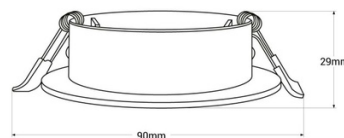

LOT DE  
10  
ORIENTABLE

## KIT x 10 - Aro downlight basculante color plateado Ø90mm + Bombilla GU10 5W + Casquillo GU10

10 KITS completos para instalación de bombilla GU10. Cada kit incluye: 1. Bombilla dicróica LED GU10 de 5W disponible en 4 tonalidades: Blanco extra cálido: 2700K - 450 lm Blanco cálido: 3000K - 475 lm Blanco neutro: 4000K - 500 lm Blanco frío: 6000K - 525 lm 2. Aro downlight orientable de policarbonato en color negro 3. Casquillo de cerámica para bombilla GU10. Incluye precableado.

### Datos del producto

Color de carcasa	Blanco, Negro, Gris
T° de luz	2700°K, 3000°K, 4000°K, 6000K
Ángulo de apertura (°)	120
Casquillo	GU10
Certificados	CE, ROHS
CRI	80-85
Dimensiones (mm) LxIxh	Bombilla: Ø50x55
Dimensiones de corte (mm)	Ø75
Forma	Circular
Garantía	Según garantía legal: 3 años
Kelvin (K)	3000, 4000, 6000, 2700
Kit	Sí
Lumens (Lm)	450, 500, 475, 525
Material	Policarbonato
Potencia (W)	5
Tensión Nominal (V)	220 - 240 V AC
Tonalidad	Blanco cálido, Blanco frío, Blanco neutro