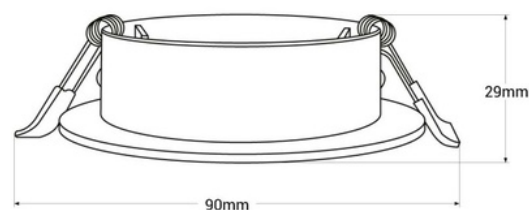

LOT DE  
10  
ORIENTABLE

## KIT x 10 - Aro downlight basculante color plateado Ø90mm + Bombilla GU10 5W + Casquillo GU10

10 KITS completos para instalación de bombilla GU10. Cada kit incluye: 1. Bombilla dicróica LED GU10 de 5W disponible en 4 tonalidades: Blanco extra cálido: 2700K - 450 lm Blanco cálido: 3000K - 475 lm Blanco neutro: 4000K - 500 lm Blanco frío: 6000K - 525 lm 2. Aro downlight orientable de policarbonato en color negro 3. Casquillo de cerámica para bombilla GU10. Incluye precableado.

### Datos del producto

Color de carcasa	Blanco, Negro, Gris
T° de luz	2700°K, 3000°K, 4000°K, 6000K
Ángulo de apertura (°)	120
Casquillo	GU10
Certificados	CE, ROHS
CRI	80-85
Dimensiones (mm) LxIxh	Bombilla: Ø50x55
Dimensiones de corte (mm)	Ø75
Forma	Circular
Garantía	Según garantía legal: 3 años
Kelvin (K)	3000, 4000, 6000, 2700
Kit	Sí
Lumens (Lm)	450, 500, 475, 525
Material	Policarbonato
Potencia (W)	5
Tensión Nominal (V)	220 - 240 V AC
Tonalidad	Blanco cálido, Blanco frío, Blanco neutro