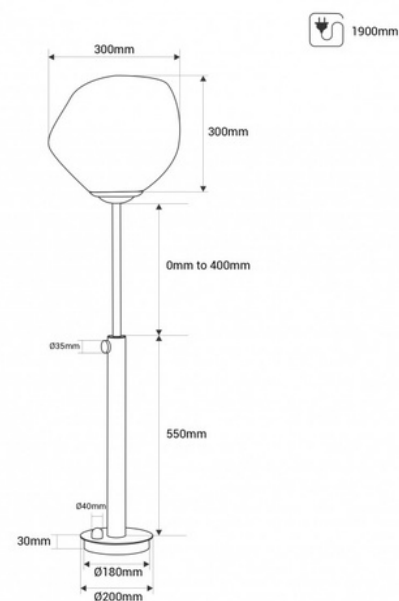

## Lampada da terra design "Ana" - Altezza regolabile - Colore rame

"Ana" Lampada da Terra è un pezzo di design avanguardistico in colore rame, con altezza regolabile. Il suo schermo evoca la fusione dei materiali in uno stato fluido, creando un'esperienza visiva affascinante. Perfetta come lampada da terra per il soggiorno, "Ana" aggiunge eleganza e sofisticazione alla tua casa. \*\*Accetta 1 lampadina E27 (Massimo Ø60mm) - NON inclusa\*\*

### Dati del prodotto

Colore della scocca	Cromo (usare), Dorado (usare), Rame (utilizzare)
Connessione	Spina
Becco	E27
Certificati	CE, ROHS
Dimensioni (mm) LxIxh	1250 X 300
Stile	Design
Garanzia	10 anni
IP	IP20
Materiale	Alluminio
Materiale diffusore	Acrílico
Montaggio	In Piedi
Orientabile	No
Potenza massima (W)	40
Tensione Nominale (V)	220 - 240 V CA
Uso Esterno	No
Uso Raccomandato	Camere da letto, Hotel, Ristoranti, Salotto

## Varianti di prodotto

Riferimento

Attributi

LC104-CO

Colore della scocca : Rame (utilizzare)

LC104-CR

Colore della scocca : Cromo (usare)

LC104-DO