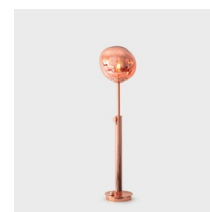

## Lampada da terra design "Ana" - Altezza regolabile - Colore rame

"Ana" Lampada da Terra è un pezzo di design avanguardistico in colore rame, con altezza regolabile. Il suo schermo evoca la fusione dei materiali in uno stato fluido, creando un'esperienza visiva affascinante. Perfetta come lampada da terra per il soggiorno, "Ana" aggiunge eleganza e sofisticazione alla tua casa. \*\*Accetta 1 lampadina E27 (Massimo Ø60mm) - NON inclusa\*\*

### Dati del prodotto

Colore della scocca	Cromo (usare), Dorado (usare), Rame (utilizzare)
Connessione	Spina
Becco	E27
Certificati	CE, ROHS
Dimensioni (mm) LxIxh	1250 X 300
Stile	Design
Garanzia	10 anni
IP	IP20
Materiale	Alluminio
Materiale diffusore	Acrílico
Montaggio	In Piedi
Orientabile	No
Potenza massima (W)	40
Tensione Nominale (V)	220 - 240 V CA
Uso Esterno	No
Uso Raccomandato	Camere da letto, Hotel, Ristoranti, Salotto

## Varianti di prodotto

Riferimento

Attributi

LC104-CO

Colore della scocca : Rame (utilizzare)

LC104-CR

Colore della scocca : Cromo (usare)

LC104-DO

Colore della scocca : Dorado (usare)