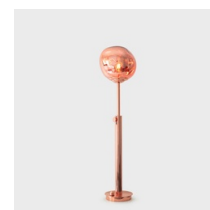

## Lampada da terra design "Ana" - Altezza regolabile - Colore rame

"Ana" Lampada da Terra è un pezzo di design avanguardistico in colore rame, con altezza regolabile. Il suo schermo evoca la fusione dei materiali in uno stato fluido, creando un'esperienza visiva affascinante. Perfetta come lampada da terra per il soggiorno, "Ana" aggiunge eleganza e sofisticazione alla tua casa. \*\*Accetta 1 lampadina E27 (Massimo Ø60mm) - NON inclusa\*\*

### Dati del prodotto

Colore della scocca	Cromo (usare), Dorado (usare), Rame (utilizzare)
Connessione	Spina
Becco	E27
Certificati	CE, ROHS
Dimensioni (mm) LxIxh	1250 X 300
Stile	Design
Garanzia	10 anni
IP	IP20
Materiale	Alluminio
Materiale diffusore	Acrílico
Montaggio	In Piedi
Orientabile	No
Potenza massima (W)	40
Tensione Nominale (V)	220 - 240 V CA
Uso Esterno	No
Uso Raccomandato	Camere da letto, Hotel, Ristoranti, Salotto

## Varianti di prodotto

Riferimento

Attributi

LC104-CO

Colore della scocca : Rame (utilizzare)

LC104-CR

Colore della scocca : Cromo (usare)

LC104-DO

Colore della scocca : Dorado (usare)