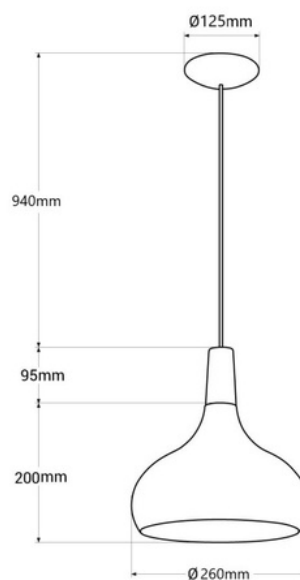

Lámpara colgante de metal y madera "Loop"

Lámpara colgante de estilo nórdico, elegante y minimalista. Su estructura de metal combina a la perfección con la madera natural, que añade un aspecto cálido y sofisticado al conjunto. Disponible en blanco o negro mate, esta lámpara destaca por su calidad y versatilidad, iluminando con estilo cualquier ambiente contemporáneo. **Admite bombilla E27 - No incluida**

Datos del producto

Color de carcasa	Blanco, Negro
Casquillo	E27
Certificados	CE, ROHS
Dimensiones (mm) LxIxh	260 x 1235
Estilo	Minimalista, Nórdico
Garantía	10 años
IP	IP20
Material	Metal, Madera
Montaje	Suspensión
Potencia máxima (W)	40
Tensión Nominal (V)	220 - 240 V AC
Uso Exterior	No
Uso Recomendado	Comedor, Dormitorios, Cocinas, Salón