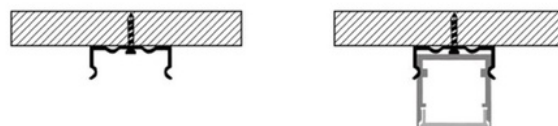

LED ≤ 12mm

Afdekking voor profiel PXG-204 - Kleur zwart

Plastic afdekkap, grijs van kleur, beschikbaar met en zonder gat, voor aluminium oppervlakprofiel (referentie: PXG-204). **De prijs omvat een tapa**

Product data

Kleur van de behuizing	Wit (gebruik), Zwart (gebruik), Grijs (dragen)
Tapas (gebruiken)	MET GAT (gebruiken), ZONDER GAT (gebruiken)
Certificaten	CE, ROHS
Materiaal	Kunststof

LED ≤ 12mm

Product variants