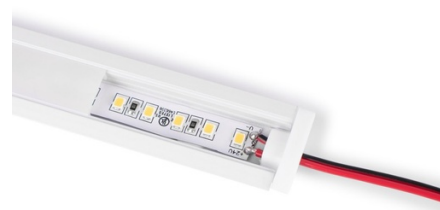

LED ≤ 12mm

Afdekking voor profiel PXG-204 - Kleur zwart

Plastic afdekkap, grijs van kleur, beschikbaar met en zonder gat, voor aluminium oppervlakprofiel (referentie: PXG-204). **De prijs omvat een tapa**

Product data

Kleur van de behuizing	Wit (gebruik), Zwart (gebruik), Grijs (dragen)
Tapas (gebruiken)	MET GAT (gebruiken), ZONDER GAT (gebruiken)
Certificaten	CE, ROHS
Materiaal	Kunststof

LED ≤ 12mm

Product variants

Reference

Attributes

PXG-204-CA

Kleur van de behuizing: Grijs (dragen), Tapas (gebruiken): MET GAT (gebruiken)

PXG-204-CA-B

Kleur van de behuizing: Wit (gebruik), Tapas (gebruiken): MET GAT (gebruiken)

PXG-204-CA-N

PXG-204-SA-N

Kleur van de behuizing: Zwart (gebruik), Tapas (gebruiken): ZONDER GAT (gebruiken)