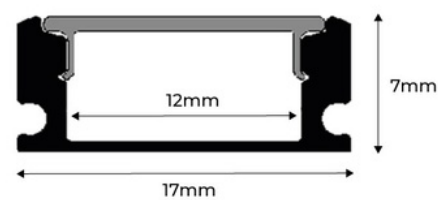

LED ≤ 12mm

Afdekking voor profiel PXG-204 - Kleur zwart

Plastic afdekkap, grijs van kleur, beschikbaar met en zonder gat, voor aluminium oppervlakprofiel (referentie: PXG-204). **De prijs omvat een tapa**

Product data

Kleur van de behuizing	Wit (gebruik), Zwart (gebruik), Grijs (dragen)
Tapas (gebruiken)	MET GAT (gebruiken), ZONDER GAT (gebruiken)
Certificaten	CE, ROHS
Materiaal	Kunststof

LED ≤ 12mm

Product variants