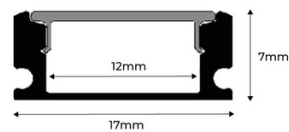

LED ≤ 12mm

Afdekking voor profiel PXG-204 - Kleur zwart

Plastic afdekkap, grijs van kleur, beschikbaar met en zonder gat, voor aluminium oppervlakprofiel (referentie: PXG-204). **De prijs omvat een tapa**

Product data

Kleur van de behuizing	Wit (gebruik), Zwart (gebruik), Grijs (dragen)
Tapas (gebruiken)	MET GAT (gebruiken), ZONDER GAT (gebruiken)
Certificaten	CE, ROHS
Materiaal	Kunststof

LED ≤ 12mm

Product variants