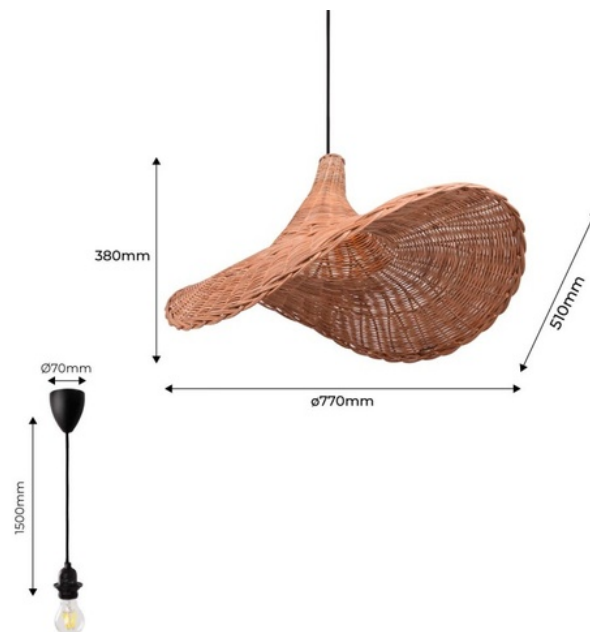

## Wiklinowa lampa wisząca "Tien"

Nasza lampa wisząca 'TIEN' jest ręcznie wykonana z wikliny. Przynosi ciepło naturalnych włókien i ma unikalny design w kształcie kobiecego kapelusza, co czyni go centralnym punktem każdej aranżacji. Dzięki swoim dużym rozmiarom jest to idealny produkt do umieszczenia na stole w jadalni, w salonach lub gabinetach, gdzie wyróżni się swoim ekskluzywnym wzornictwem, jednocześnie nadając naturalny i przytulny wygląd. Dostępne są dwie opcje dla klosza i kabla (biały i czarny), dzięki czemu możesz wybrać tę, która najlepiej pasuje do twojego otoczenia.

\*\*Żarówka E27 (nie dołączona)\*\*

### Product data

Kolor obudowy	Biały (użyj), Czarny (użyj)
Kapelusze	E27
Certyfikaty	CE, ROHS
Połączenie	Jedna rzecz
Styl	Naturalny
Częstotliwość użycia	normalny
Gwarancja	10 lat
IP	IP20
Materiał	Wiklina
Orientowalny	Nie
Maksymalna moc (W)	60
Napięcie nominalne (V)	220 - 240 V AC
Użycie zewnętrzne	Nie
Zalecane użycie	Restauracje

## Product variants

Reference

Attributes

K183-B

Kolor obudowy: Biały (użyj)

K183-N

Kolor obudowy: Czarny (użyj)