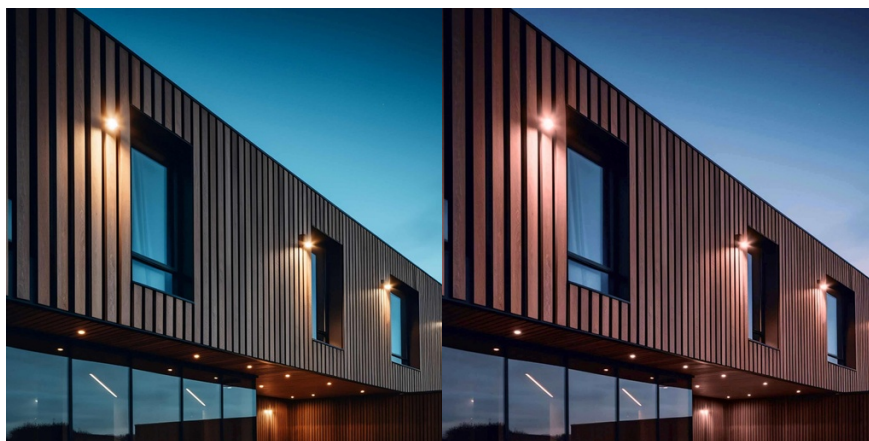

LOT OF
10
IP65
10W

Zestaw 10 zewnętrznych naświetlaczy LED 10W - 95lm/W - IP65

PACK x 10 projektorów LED 10W o kompaktowej konstrukcji, metalowej obudowie i szklanym dyfuzorze. One są orientowalne i mają wydajność 95lm/W. Odpowiedni do użytku na zewnątrz dzięki klasie ochrony IP65. Dostępne w 3 odcieniach: ciepła biel (3000K), neutralna biel (4000K) i zimna biel (6000K).

Product data

T° światła (użyj)	3000°K (użyj), 4000°K (użyj), 6000K (użyj)
Wysoki	30mm
Szerokość	80mm
Kąt otwarcia (°)	120
Certyfikaty	CE, ROHS
Klasa efektywności energetycznej	F
ściemniający	Nie
częstotliwość (Hz)	50 - 60
Częstotliwość użycia	normalny
Zakres projektora	Seria "Slim", Paczki
Gwarancja	3 lata
IP	IP65
Kelwin (K)	3000, 4000, 6000
Długi	115 mm
luminy (Lm)	850
Moc (W)	10
Rodzaj LED	SMD 2835
Tonacja	Ciepła biel, Zimna biel, Neutralna biel
UGR	Nie
Użycie zewnętrzne	Tak
Żywotność (h)	25000