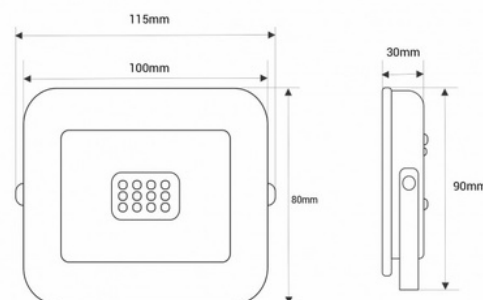

LOT OF
10
IP65
10W

Zestaw 10 zewnętrznych naświetlaczy LED 10W - 95lm/W - IP65

PACK x 10 projektorów LED 10W o kompaktowej konstrukcji, metalowej obudowie i szklanym dyfuzorze. One są orientowalne i mają wydajność 95lm/W. Odpowiedni do użytku na zewnątrz dzięki klasie ochrony IP65. Dostępne w 3 odcieniach: ciepła biel (3000K), neutralna biel (4000K) i zimna biel (6000K).

Product data

T° światła (użyj)	3000°K (użyj), 4000°K (użyj), 6000K (użyj)
Wysoki	30mm
Szerokość	80mm
Kąt otwarcia (°)	120
Certyfikaty	CE, ROHS
Klasa efektywności energetycznej	F
ściemniający	Nie
częstotliwość (Hz)	50 - 60
Częstotliwość użycia	normalny
Zakres projektora	Seria "Slim", Paczki
Gwarancja	3 lata
IP	IP65
Kelwin (K)	3000, 4000, 6000
Długi	115 mm
luminy (Lm)	850
Moc (W)	10
Rodzaj LED	SMD 2835
Tonacja	Ciepła biel, Zimna biel, Neutralna biel
UGR	Nie
Użycie zewnętrzne	Tak
Żywotność (h)	25000

120mm

Product variants

Reference

Attributes

K1881-10-BC

T° światła (użyj): 3000°K (użyj)

K1881-10-BF

T° światła (użyj): 6000K (użyj)