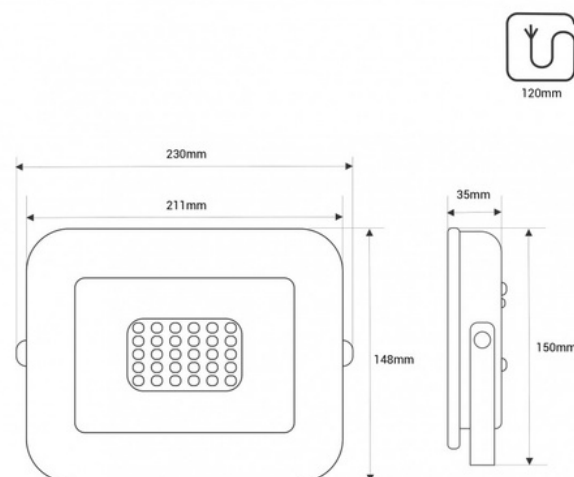

Set van 5 LED schijnwerpers voor buiten 50W - 95lm/W - IP65

PACK X 5 LED-projectoren 50W met een compact ontwerp, een metalen behuizing en een glazen diffuser. Ze zijn oriënteerbaar en hebben een efficiëntie van 95lm/W. Geschikt voor buitengebruik dankzij de IP65-beschermingsgraad. Beschikbaar in 3 tonen: warm wit (3000K), neutraal wit (4000K) en koel wit (6000K).

Product data

T° van licht	3000°K, 4000°K, 6000K
Hoog	35mm
Breedte	148mm
Openingse_angle (°)	120
Certificaten	CE, ROHS
Klasse energie-efficiëntie	F
CRI	80-85
Dimbaar	Nee
Bestuurder	Intern
Efficiëntie (Lm/w)	86
Frequentie (Hz)	50 - 60
Gebruiksfrequentie	normaal
Projector Gamma	Serie "Slim", Pakketten
Garantie	3 jaar
IP	IP65
Kelvin (K)	3000, 6000
Largo	230mm
Lumen (Lm)	4569, 4584
Materiaal	Aluminium
Materiaal diffuser	Cristal
Montage	Oppervlak
Oorbaar	Ja

Vermogen (W)	50
Temperatuurbereik	-18°C ~ +55°C
Sensor	Nee
Nominale Spanning (V)	230
Type LED	SMD 2835
Toonladder	Warme wit, Wit koud
UGR	Nee
Buiten gebruik	Ja
Houdbaarheid (u)	25000

Product variants

Reference	Attributes	
K1883-5-BC	T° van licht : 3000°K	
K1883-5-BF	T° van licht : 6000K	
K1883-5-BN	T° van licht : 4000°K	