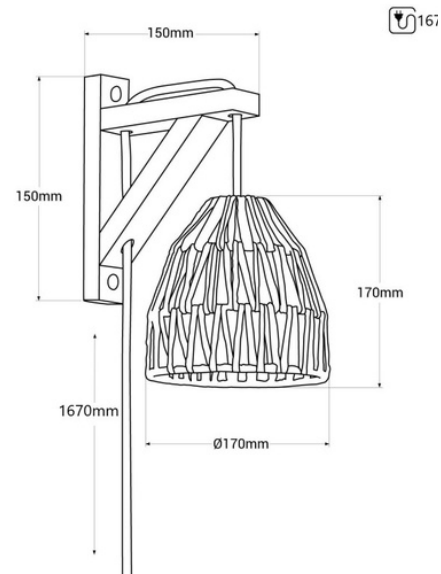

Ξύλινο φωτιστικό τοίχου με πλεκτό χάρτινο σκίαστρο "Leo".

Ref. LN127-N

Μια σύγχρονη και ελκυστική τοίχου λάμπα, αποτελούμενη από μια ξύλινη βάση που τοποθετείται στον τοίχο και κρατά μια σκίαστρο φτιαγμένο από πλεγμένο χαρτί, χειροποίητο. Παρέχει μαγευτικό φωτισμό που αναδεικνύει τις υφές του και επιτρέπει τη δημιουργία ζεστών και φιλόξενων περιβαλλόντων. ** Δέχεται λαμπτήρα E27 - Δεν περιλαμβάνεται**

Product data

Σύνδεση	Πρίζα
Κάλυμμα	E27
Πιστοποιητικά	ΚΕ, ΡΟΗ
Διαστάσεις (χλστ) ΜκΠxΥΔιαστάσεις οθόνης: Ø 170 x 170 χλστ Διαστάσεις στήριξης: 150 x 150 χλστ	
Στυλ	Φυσικός
Εγγύηση	Σύμφωνα με τη νομική εγγύηση: 3 χρόνια
Διεύθυνση IP	IP20
Υλικό	Ξύλο, Πλεγμένο χαρτί
Συναρμολόγηση	Επιφάνεια
Οριζόντιος	Όχι
Μέγιστη ισχύς (W)	40
Ονομαστική Τάση (V)	220 - 240 V AC
Εξωτερική Χρήση	Όχι
Συνιστώμενη Χρήση	Κρεβατοκάμαρες, Ξενοδοχεία, Εστιατόρια, Σαλόνι