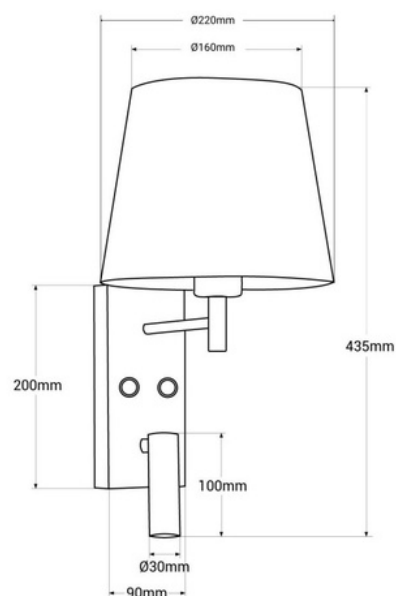

## Aplique de parede com luz LED para leitura 3.4W "NOAH"

A luminária de parede "NOAH" é especialmente projetada para ser instalada em cabeceiras. Ele possui um elegante abajur de tecido e incorpora uma lâmpada LED giratória com uma potência de 3,4W que funciona como uma luminária de leitura. Dessa forma, permite que você escolha entre a iluminação geral do abajur ou a luz focada da sua lâmpada LED usando dois interruptores independentes. A sua estrutura é feita de metal com um acabamento em tinta epóxi de alta qualidade e está disponível em branco. A tela suporta uma lâmpada E27 (não incluída). O refletor LED emite luz em um tom branco quente (3000K). \*\*Lâmpada E27 não incluída\*\*

### Dados do produto

Cor da carcaça	Branco, Negro
Capacete	E27
Certificados	CE, ROHS
Frequência (Hz)	50 - 60
Garantia	Segundo a garantia legal: 3 anos
IP	IP20
Kelvin (K)	3000
lúmens (Lm)	180
Material	Metal
Material difusor	Tela
Montagem	Superfície
Potência máxima (W)	40
Tensão Nominal (V)	220 - 240 V CA
Tonalidade	Branco quente
Uso Exterior	Não