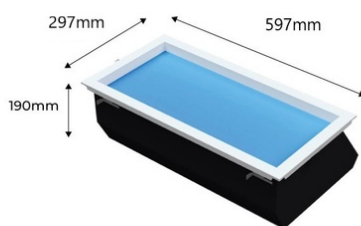

⌀ 582 x 280 mm

LED Paneel "SMART Blue Skylight" - Hemeleffect - Daglicht - 50W - 60x30cm

Ref. B5228-BS-60X30-S

Paneel "SMART Blue Skylight" van 60x30cm, met geavanceerde technologie die in staat is om zonlicht met grote precisie na te bootsten. Via de TUYA-app, van zonsopgang tot zonsondergang, en zo het circadiaanse ritme te ondersteunen. Het is een product dat speciaal is ontworpen voor kantoren, openbare instellingen, ondergrondse ruimtes en andere omgevingen waar natuurlijk licht beperkt of niet beschikbaar is. Het stelt in staat om een helderblauwe lucht te recreëren, verbinding te maken met de buitenwereld en zo het comfort en welzijn van de gebruikers te vergroten.

Product data

Openingse_angle (°)	45
Certificaten	CE, ROHS
Afmetingen (mm) Lxlxh	597 x 297 x 190
Snijafmetingen (mm)	582 x 280
Afmetingen LED-paneel	60x30
Dimbaar	Nee
Bestuurder	Exterieur
Frequentie (Hz)	50 - 60
Garantie	Volgens wettelijke garantie: 3 jaar
IP	IP20
Montage	Inbouw
Vermogen (W)	50
LED-technologie	SKYLIGHT
Nominale Spanning (V)	220 - 240 V AC
Toonladder	CCT
Buiten gebruik	Nee

Gebruik Aanbevolen

Hotels, Kantoren, Handel

Product variants

Reference

Attributes

B5228-BS-60X30-S