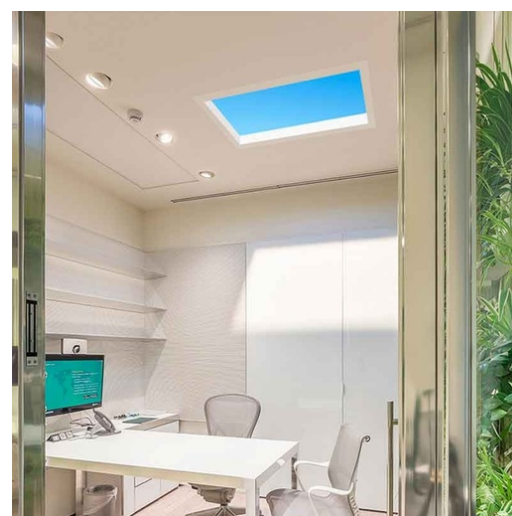

⌀ 582 x 280 mm

LED Paneel "SMART Blue Skylight" - Hemeleffect - Daglicht - 50W - 60x30cm

Ref. B5228-BS-60X30-S

Paneel "SMART Blue Skylight" van 60x30cm, met geavanceerde technologie die in staat is om zonlicht met grote precisie na te bootsten. Via de TUYA-app, van zonsopgang tot zonsondergang, en zo het circadiaanse ritme te ondersteunen. Het is een product dat speciaal is ontworpen voor kantoren, openbare instellingen, ondergrondse ruimtes en andere omgevingen waar natuurlijk licht beperkt of niet beschikbaar is. Het stelt in staat om een helderblauwe lucht te recreëren, verbinding te maken met de buitenwereld en zo het comfort en welzijn van de gebruikers te vergroten.

Product data

Openingse_angle (°)	45
Certificaten	CE, ROHS
Afmetingen (mm) Lxlxh	597 x 297 x 190
Snijafmetingen (mm)	582 x 280
Afmetingen LED-paneel	60x30
Dimbaar	Nee
Bestuurder	Exterieur
Frequentie (Hz)	50 - 60
Garantie	Volgens wettelijke garantie: 3 jaar
IP	IP20
Montage	Inbouw
Vermogen (W)	50
LED-technologie	SKYLIGHT
Nominale Spanning (V)	220 - 240 V AC
Toonladder	CCT
Buiten gebruik	Nee