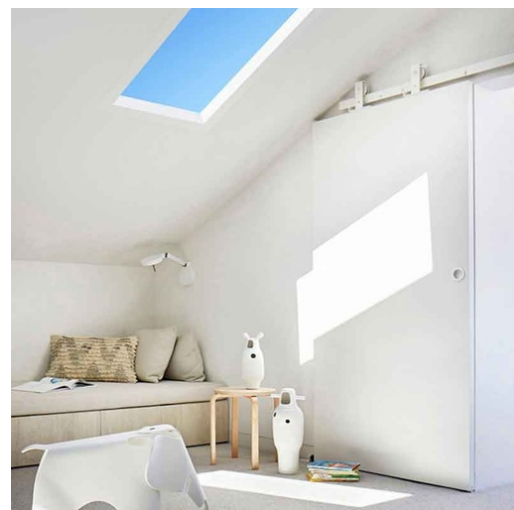

⌀ 582 x 280 mm

LED Paneel "SMART Blue Skylight" - Hemeleffect - Daglicht - 50W - 60x30cm

Ref. B5228-BS-60X30-S

Paneel "SMART Blue Skylight" van 60x30cm, met geavanceerde technologie die in staat is om zonlicht met grote precisie na te bootsten. Via de TUYA-app, van zonsopgang tot zonsondergang, en zo het circadiaanse ritme te ondersteunen. Het is een product dat speciaal is ontworpen voor kantoren, openbare instellingen, ondergrondse ruimtes en andere omgevingen waar natuurlijk licht beperkt of niet beschikbaar is. Het stelt in staat om een helderblauwe lucht te recreëren, verbinding te maken met de buitenwereld en zo het comfort en welzijn van de gebruikers te vergroten.

Product data

Openingse_angle (°)	45
Certificaten	CE, ROHS
Afmetingen (mm) Lxlxh	597 x 297 x 190
Snijafmetingen (mm)	582 x 280
Afmetingen LED-paneel	60x30
Dimbaar	Nee
Bestuurder	Exterieur
Frequentie (Hz)	50 - 60
Garantie	Volgens wettelijke garantie: 3 jaar
IP	IP20
Montage	Inbouw
Vermogen (W)	50
LED-technologie	SKYLIGHT
Nominale Spanning (V)	220 - 240 V AC
Toonladder	CCT
Buiten gebruik	Nee

Gebruik Aanbevolen

Hotels, Kantoren, Handel

Product variants

Reference

Attributes

B5228-BS-60X30-S