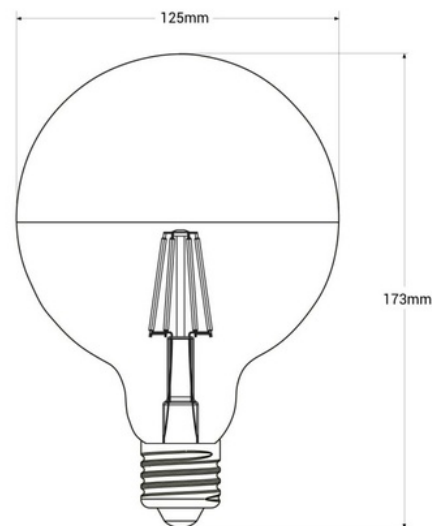

Διακοσμητικός χρυσός λαμπτήρας καθρέπτη E27 G125 - 6W - 3000K

Η διακοσμητική LED λάμπα E27 G125 με καθρέπτη διαθέτει έναν μοναδικό σχεδιασμό με χρυσό καθρέπτη και κεχριμπαρένιο νήμα, προσθέτοντας κομψότητα και πρωτοτυπία σε οποιοδήποτε χώρο. Η καθρεπτινή του επιφάνεια το καθιστά ένα διακριτικό στοιχείο σε vintage λάμπες, βιομηχανικά φωτιστικά κρεμαστά ή μινιμαλιστικά επιτραπέζια φωτιστικά. Εκπέμπει ένα φως ζεστού χρώματος (3000K), με φωτεινότητα 600 λούμεν.

Product data

Θερμοκρασία φωτός	3000°K
Κάλυμμα	E27
Πιστοποιητικά	ΚΕ, ΡΟΗ
Κλάση ενεργειακής απόδοσης	Φ
ΚΡΠ	80-85
Διαστάσεις (χλστ) ΜxΠxΥ	Ø125 x 173
Ρυθμιζόμενο	Όχι
Εγγύηση	Σύμφωνα με τη νομική εγγύηση: 3 χρόνια
Διεύθυνση IP	IP20
Κέλβιν (K)	3000
Λούμεν (Lm) 600 in Greek is 600. The number remains the same in both languages.	
Υλικό διάχυσης	Κρύσταλλος
Ικανότητα (W)	6
Ονομαστική Τάση (V)	220 - 240 V AC
Τονικότητα	Ζεστό λευκό
Εξωτερική Χρήση	Όχι
Συνιστώμενη Χρήση	Διακοσμητικό