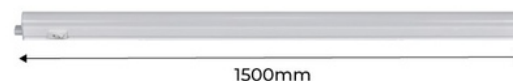

## Taśma LED podszafkowa T5 - 150 cm - 18W opal - CCT

Ref. B1780-5-150CCT

Oświetlenie 150 cm T5 LED podszafkowe jest idealnym rozwiązaniem do zastąpienia tradycyjnych świetlówek, ponieważ łączy jakość z znacznymi oszczędnościami energii. Ma 18W mocy, zapewniając dużą jasność, równomiernie rozproszoną dzięki swojemu opalowemu dyfuzorowi. Wbudowany system CCT umożliwia regulację temperatury barwowej w trzech różnych odcieniach: ciepłej bieli (3000 K), neutralnej bieli (4000 K) i zimnej bieli (6500 K), za pomocą wewnętrznie umiejscowionego selektora. Ta taśma świetlna jest idealna do umieszczenia pod meblami kuchennymi lub szafami, zapewniając pośrednie oświetlenie blatów, powierzchni roboczych i szafek. \*\*Zawiera: koniec, śruby oraz zestaw metalowych zszywek do montażu\*\*

### Product data

Kąt otwarcia (°)	120
Certyfikaty	CE, ROHS
CRI	80-85
Wymiary (mm) LxIxH	1500 x 30 x 22
częstotliwość (Hz)	50 - 60
Częstotliwość użycia	Intensywny
Gwarancja	Zgodnie z gwarancją ustawową: 3 lata
IP	IP20
lumeny (Lm)	1800
Materiał	Plastik
Materiał dyfuzor	Poliwęglan
Montaż	Powierzchnia
Orientowalny	Nie
Zakres temperatur	-20°C ~ +40°C
Czujnik	Nie
Napięcie nominalne (V)	220 - 240 V AC
Rodzaj LED	SMD 2835
Tonacja	CCT
Użycie zewnętrzne	Nie
Żywotność (h)	25000

## Product variants

Reference

Attributes

B1780-5-150CCT