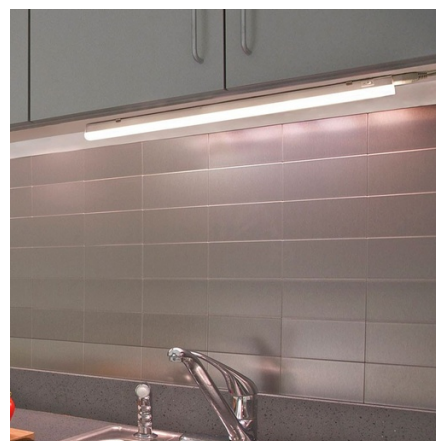

## Taśma LED podszafkowa T5 - 150 cm - 18W opal - CCT

Ref. B1780-5-150CCT

Oświetlenie 150 cm T5 LED podszafkowe jest idealnym rozwiązaniem do zastąpienia tradycyjnych świetlówek, ponieważ łączy jakość z znacznymi oszczędnościami energii. Ma 18W mocy, zapewniając dużą jasność, równomiernie rozproszoną dzięki swojemu opalowemu dyfuzorowi. Wbudowany system CCT umożliwia regulację temperatury barwowej w trzech różnych odcieniach: ciepłej bieli (3000 K), neutralnej bieli (4000 K) i zimnej bieli (6500 K), za pomocą wewnętrznie umiejscowionego selektora. Ta taśma świetlna jest idealna do umieszczenia pod meblami kuchennymi lub szafami, zapewniając pośrednie oświetlenie blatów, powierzchni roboczych i szafek. \*\*Zawiera: koniec, śruby oraz zestaw metalowych zszywek do montażu\*\*

### Product data

Kąt otwarcia (°)	120
Certyfikaty	CE, ROHS
CRI	80-85
Wymiary (mm) LxIxH	1500 x 30 x 22
częstotliwość (Hz)	50 - 60
Częstotliwość użycia	Intensywny
Gwarancja	Zgodnie z gwarancją ustawową: 3 lata
IP	IP20
lumeny (Lm)	1800
Materiał	Plastik
Materiał dyfuzor	Poliwęglan
Montaż	Powierzchnia
Orientowalny	Nie
Zakres temperatur	-20°C ~ +40°C
Czujnik	Nie
Napięcie nominalne (V)	220 - 240 V AC
Rodzaj LED	SMD 2835
Tonacja	CCT
Użycie zewnętrzne	Nie
Żywotność (h)	25000