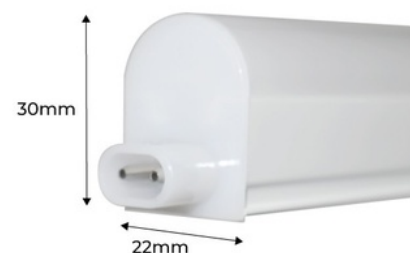

## Taśma LED podszafkowa T5 - 150 cm - 18W opal - CCT

Ref. B1780-5-150CCT

Oświetlenie 150 cm T5 LED podszafkowe jest idealnym rozwiązaniem do zastąpienia tradycyjnych świetlówek, ponieważ łączy jakość z znacznymi oszczędnościami energii. Ma 18W mocy, zapewniając dużą jasność, równomiernie rozproszoną dzięki swojemu opalowemu dyfuzorowi. Wbudowany system CCT umożliwia regulację temperatury barwowej w trzech różnych odcieniach: ciepłej bieli (3000 K), neutralnej bieli (4000 K) i zimnej bieli (6500 K), za pomocą wewnętrznie umiejscowionego selektora. Ta taśma świetlna jest idealna do umieszczenia pod meblami kuchennymi lub szafami, zapewniając pośrednie oświetlenie blatów, powierzchni roboczych i szafek. \*\*Zawiera: koniec, śruby oraz zestaw metalowych zszywek do montażu\*\*

### Product data

Kąt otwarcia (°)	120
Certyfikaty	CE, ROHS
CRI	80-85
Wymiary (mm) LxIxH	1500 x 30 x 22
częstotliwość (Hz)	50 - 60
Częstotliwość użycia	Intensywny
Gwarancja	Zgodnie z gwarancją ustawową: 3 lata
IP	IP20
lumeny (Lm)	1800
Materiał	Plastik
Materiał dyfuzor	Poliwęglan
Montaż	Powierzchnia
Orientowalny	Nie
Zakres temperatur	-20°C ~ +40°C
Czujnik	Nie
Napięcie nominalne (V)	220 - 240 V AC
Rodzaj LED	SMD 2835
Tonacja	CCT
Użycie zewnętrzne	Nie
Żywotność (h)	25000

## Product variants

Reference

Attributes

B1780-5-150CCT