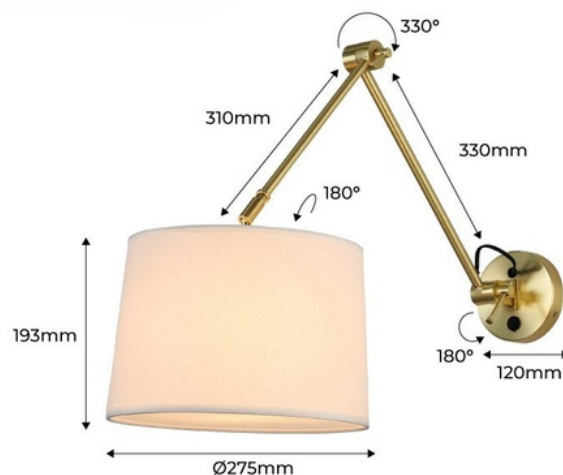

Casquillo: E27

Cylindryczna lampa ścienna o klasycznym, przegubowym designie "ELBOW" E27

Elegancka kinkiet w wysokiej jakości błyszczącej chromowanej powłoce, z ruchomym, artikulowanym ramieniem i kloszem z gniazdem na żarówkę E27 (żarówka nie jest dołączona) 1 x E27 Max. 60W 230V IP20

Product data

Kolor obudowy	Czarny, Cromo (użyj), Dorado ()
Kapelusz	E27
Certyfikaty	CE, ROHS
Wymiary (mm) LxIxH	850x520
częstotliwość (Hz)	50 - 60
Gwarancja	10 lat
IP	IP20
Materiał	Metal
Materiał dyfuzor	Siatka
Montaż	Powierzchnia
Orientowalny	Tak
Czujnik	Nie
Napięcie nominalne (V)	230V-AC
Użycie zewnętrzne	Nie

Product variants

Reference

Attributes

L3010-P-CR

Kolor obudowy: Cromo (użyj)

L3010-P-D

Kolor obudowy: Dorado ()

L3010-P-N

Kolor obudowy: Czarny