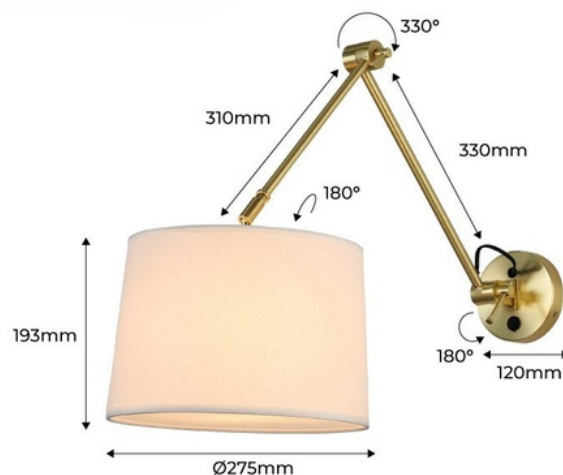

Casquillo: E27

## Cilindrische wandlamp met klassiek, gearticuleerd ontwerp "ELBOW" E27

Elegante wandlamp met een glanzende chroomafwerking van uitstekende kwaliteit, met een beweegbare arm en een kap met een fitting voor een E27-lamp (lamp niet inbegrepen) 1 x E27 Max. 60W 230V IP20

### Product data

Kleur van de behuizing	Zwart (gebruik), Cromo (gebruiken), Dorado (gebruiken)
Huls	E27
Certificaten	CE, ROHS
Afmetingen (mm) LxIxh	850x520
Frequentie (Hz)	50 - 60
Garantie	10 jaar
IP	IP20
Materiaal	Metaal
Materiaal diffuser	Doek
Montage	Oppervlak
Oorbaar	Ja
Sensor	Nee
Nominale Spanning (V)	230V-AC
Buiten gebruik	Nee

Kleur van de behuizing: Zwart (gebruik)