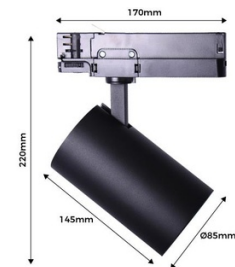

Τριφασικό 36W CCT Triac Dimmable LED προβολέας διαδρομής 36W CCT Triac Dimmable LED φως διαδρομής

Ρυθμιζόμενος τριφασικός προβολέας σιδηροτροχιάς, τριφασικός σύνδεσμος με 4 γραμμές, ρυθμιζόμενος μέσω TRIAC και συμβατός με τους περισσότερους ρυθμιστές και μονάδες της αγοράς που λειτουργούν με ρύθμιση TRIAC. Διακόπτης επιλογής χρώματος (θερμό λευκό 2700K, ουδέτερο λευκό 4000K, ψυχρό λευκό 6000K). Αυτό επιτρέπει την επιλογή 3 διαφορετικών θερμοκρασιών χρώματος, προσαρμόζοντας έτσι τις περισσότερες εγκαταστάσεις. ✓ Ικανότητα: 36W ✓ Γωνία δέσμης: 60° ✓ Τάση: 220-240V AC ✓ Λούμεν: 3600 ✓ Ρύθμιση φωτεινότητας: TRIAC

Product data

Χρώμα θήκης	Λευκό, Μαύρος
Πιστοποιητικά	ΚΕ, ΡΟΗ
ΚΡΙ	≥90
Διαστάσεις (χλστ) ΜxΠxΥ	220x170x145xØ85mm
Ρυθμιζόμενο	Ναι
Συχνότητα χρήσης	κανονικό
Διεύθυνση IP	IP20
Κέλβιν (Κ)	4000, 6000, 2700
Υλικό	Αλουμίνιο
Ικανότητα (W)	36W
Εύρος θερμοκρασίας	-20°C ~ +40°C
Ονομαστική Τάση (V)	220-240C/AC
Τύπος Ράγας	Τριφασικό
Τύπος LED	Bridgelux COB
Τονικότητα	KET

Product variants

Reference

Attributes

B00220-N-DIMCCT

Χρώμα θήκης: Μαύρος