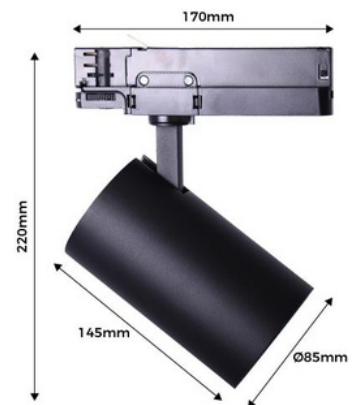

Τριφασικό 36W CCT Triac Dimmable LED προβολέας διαδρομής 36W CCT Triac Dimmable LED φως διαδρομής

Ρυθμιζόμενος τριφασικός προβολέας σιδηροτροχιάς, τριφασικός σύνδεσμος με 4 γραμμές, ρυθμιζόμενος μέσω TRIAC και συμβατός με τους περισσότερους ρυθμιστές και μονάδες της αγοράς που λειτουργούν με ρύθμιση TRIAC. Διακόπτης επιλογής χρώματος (θερμό λευκό 2700K, ουδέτερο λευκό 4000K, ψυχρό λευκό 6000K). Αυτό επιτρέπει την επιλογή 3 διαφορετικών θερμοκρασιών χρώματος, προσαρμόζοντας έτσι τις περισσότερες εγκαταστάσεις. ✓ Ικανότητα: 36W ✓ Γωνία δέσμης: 60° ✓ Τάση: 220-240V AC ✓ Λούμεν: 3600 ✓ Ρύθμιση φωτεινότητας: TRIAC

Product data

Χρώμα θήκης	Λευκό, Μαύρος
Πιστοποιητικά	ΚΕ, ΡΟΗ
ΚΡΙ	≥90
Διαστάσεις (χλστ) ΜxΠxΥ	220x170x145xØ85mm
Ρυθμιζόμενο	Ναι
Συχνότητα χρήσης	κανονικό
Διεύθυνση IP	IP20
Κέλβιν (Κ)	4000, 6000, 2700
Υλικό	Αλουμίνιο
Ικανότητα (W)	36W
Εύρος θερμοκρασίας	-20°C ~ +40°C
Ονομαστική Τάση (V)	220-240C/AC
Τύπος Ράγας	Τριφασικό
Τύπος LED	Bridgelux COB
Τονικότητα	KET

Product variants

Reference

Attributes

B00220-N-DIMCCT

Χρώμα θήκης: Μαύρος