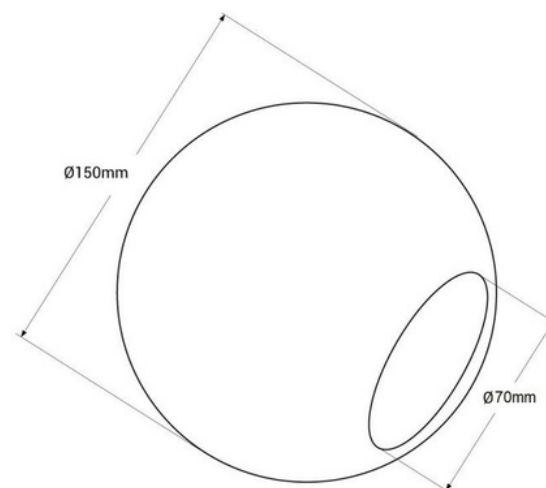

Sfera di ricambio in vetro opalino - Ø150 mm

Ref. LD-RECAMBIO-150

Globo di cristallo opalino per sostituzione compatibile con i riferimenti nel nostro catalogo: LD1001, LD1002, LD1003, LD1004, LD1005, LD1009 e LE101. *Non include anelli di metallo o viti per il fissaggio, quelli della lampada dovrebbero essere utilizzati.*

Dati del prodotto

Accessori	Si
Certificati	CE, ROHS
Dimensioni (mm) LxIxh	Ø150
IP	IP20
Materiale	Vetro
Uso Esterno	No

Varianti di prodotto

Riferimento

Attributi

LD-RECAMBIO-150