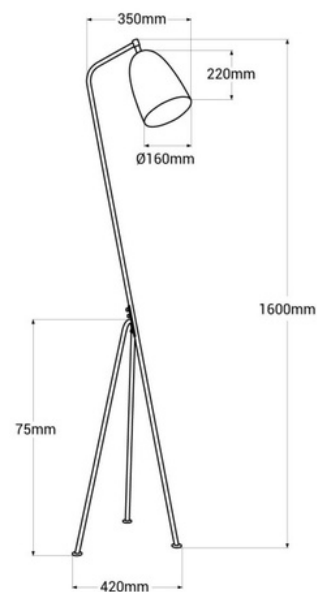

## Φωτιστικό δαπέδου σχεδιαστών "Shoppen"

Κομψό πολυέλαιο με μινιμαλιστικό σχέδιο και κομψό σχήμα. Αυτή η επιδαπέδια λάμπα είναι ένα αριστούργημα φωτισμού που συνδυάζει τη λειτουργικότητα και την ομορφιά με έναν εξαιρετικό τρόπο. Είναι κατασκευασμένο με μια λακαρισμένη αλουμινένια δομή με υψηλής ποιότητας φινιρίσματα, διαθέσιμο σε άσπρο, μαύρο και πράσινο χρώματα. **\*\*Δέχεται λάμπα LED E27 - ΔΕΝ περιλαμβάνεται\*\***

### Product data

Χρώμα θήκης	Λευκό, Μαύρος, Πράσινο ()
Σύνδεση	Πρίζα
Κάλυμμα	E27
Πιστοποιητικά	ΚΕ, ΡΟΗ
Διαστάσεις (χλστ) ΜxΠxΥ	ø160x 420x1600
Στυλ	Σχεδίαση, Μινιμαλιστής
Εγγύηση	10 χρόνια
Διεύθυνση IP	IP20
Υλικό	Αλουμίνιο
Συναρμολόγηση	Στα πόδια
Οριζόντιος	Ναι
Μέγιστη ισχύς (W)	40
Ονομαστική Τάση (V)	220 - 240 V AC
Εξωτερική Χρήση	Όχι
Συνιστώμενη Χρήση	Κρεβατοκάμαρες, Ξενοδοχεία, Γραφεία, Σαλόνι

1940mm