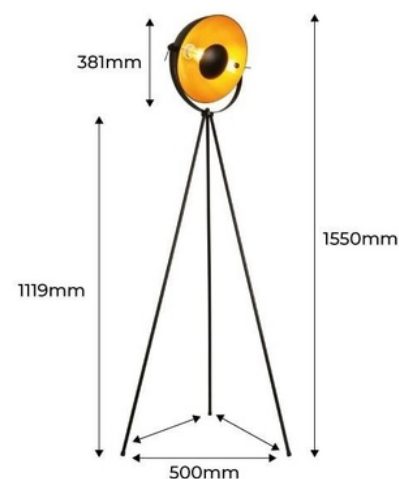

## Vintage vloerlamp met statief "Galilen" + RGBW lamp + CCT WiFi - 9W

Ref. LV428-RGB-WIFI

Vloerlamp met vintage tripod ontwerp, geïnspireerd op de oude lampen van fotostudio's. Zijn concave scherm is volledig verstelbaar en zijn reflecterende oppervlakte in gouden kleur zorgt voor een buitengewoon gelijkmatige verlichting. Bevat een LED E27 RGBW + CCT-lamp die via WiFi kan worden bediend met een mobiele app (TUYA) of zelfs met spraakgestuurde apparaten zoals Alexa, Google Home, Echo en Echo Dot.

### Product data

Verbinding	Stekker
Huls	E27
Certificaten	CE, ROHS
Afmetingen (mm) LxIxh	500x1550mm
Stijl	Vintage, Ontwerp
Frequentie (Hz)	50 - 60
Gebruiksfrequentie	normaal
Garantie	Volgens wettelijke garantie: 3 jaar
IP	IP20
Materiaal	Aluminium
Montage	Oppervlak
Oorbaar	Ja
Vermogen (W)	9
Temperatuurbereik	-20°C ~ +40°C
Sensor	Nee
Nominale Spanning (V)	220 - 240 V AC
Toonladder	CCT, RGB-W
Buiten gebruik	Nee

3.8m (12.5 ft)