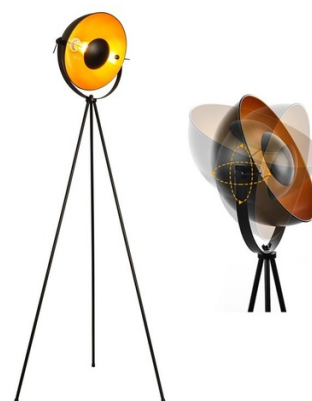

## Vintage vloerlamp met statief "Galilen" + RGBW lamp + CCT WiFi - 9W

Ref. LV428-RGB-WIFI

Vloerlamp met vintage tripod ontwerp, geïnspireerd op de oude lampen van fotostudio's. Zijn concave scherm is volledig verstelbaar en zijn reflecterende oppervlakte in gouden kleur zorgt voor een buitengewoon gelijkmatige verlichting. Bevat een LED E27 RGBW + CCT-lamp die via WiFi kan worden bediend met een mobiele app (TUYA) of zelfs met spraakgestuurde apparaten zoals Alexa, Google Home, Echo en Echo Dot.

### Product data

Verbinding	Stekker
Huls	E27
Certificaten	CE, ROHS
Afmetingen (mm) LxIxh	500x1550mm
Stijl	Vintage, Ontwerp
Frequentie (Hz)	50 - 60
Gebruiksfrequentie	normaal
Garantie	Volgens wettelijke garantie: 3 jaar
IP	IP20
Materiaal	Aluminium
Montage	Oppervlak
Oorbaar	Ja
Vermogen (W)	9
Temperatuurbereik	-20°C ~ +40°C
Sensor	Nee
Nominale Spanning (V)	220 - 240 V AC
Toonladder	CCT, RGB-W
Buiten gebruik	Nee

3.8m (12.5 ft)