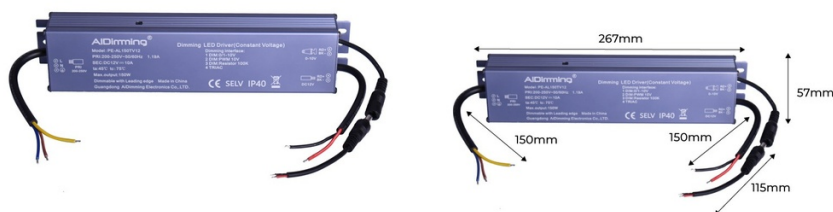

Grosor: 39mm
Cable: 2x150mm

Dimbare voeding TRIAC/0-10V DC 12V 150W 10A IP40

Ref. PE-AL150TV12

Driver Triac dimbaar 120W CV 12V 10A IP40 +Gelakte kabels +Vrouwelijke en mannelijke 0-10V connector ✓
Werkspanningsbereik: 12V DC ✓ Maximale uitgangsstroom 10A ✓ Vermogen: 150W ✓ Dimmerbereik: 0~100% ✓
267x57x39mm Ideaal product voor de regeling van 12V LED-strips met TRIAC-regelaars.

Product data

Certificaten	CE, ROHS
Afmetingen (mm) LxIxh	267x57x39
Dimbaar	Ja
Frequentie (Hz)	50 - 60
IP	IP40
Materiaal	Aluminium
Maximale power (W)	150
Nominale Spanning (V)	12V DC, 200 - 250V AC

Grosor: 39mm
Cable: 2x150mm

Product variants

Reference

Attributes

PE-AL150TV12