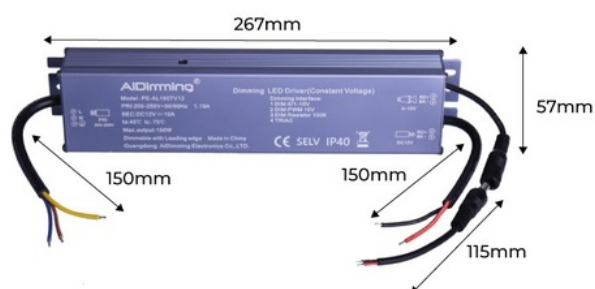

Grosor: 39mm
Cable: 2x150mm

Dimbare voeding TRIAC/0-10V DC 12V 150W 10A IP40

Ref. PE-AL150TV12

Driver Triac dimbaar 120W CV 12V 10A IP40 +Gelakte kabels +Vrouwelijke en mannelijke 0-10V connector ✓
Werkspanningsbereik: 12V DC ✓ Maximale uitgangsstroom 10A ✓ Vermogen: 150W ✓ Dimmerbereik: 0~100% ✓
267x57x39mm Ideaal product voor de regeling van 12V LED-strips met TRIAC-regelaars.

Product data

Certificaten	CE, ROHS
Afmetingen (mm) LxIxh	267x57x39
Dimbaar	Ja
Frequentie (Hz)	50 - 60
IP	IP40
Materiaal	Aluminium
Maximale power (W)	150
Nominale Spanning (V)	12V DC, 200 - 250V AC

Grosor: 39mm
Cable: 2x150mm

Product variants

Reference

Attributes

PE-AL150TV12