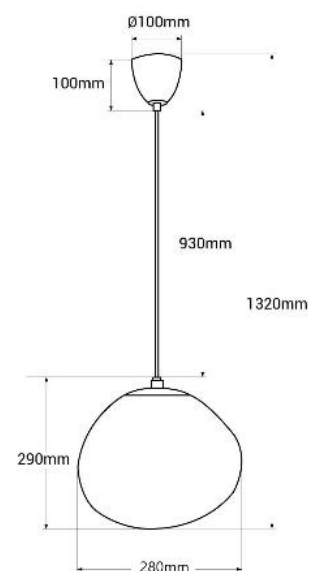

Designerska kryształowa lampa wisząca "Abril" - Ø 28cm

Awangardowa lampa wisząca z kloszem, który przywodzi na myśl fuzję materiałów w stanie płynnym, tworząc fascynujące doświadczenie wizualne. Miękkie światło wydobywające się z wnętrza rzuca fascynujące cienie, a jego lekkość dodaje przestrzeni eterycznej elegancji. To jest oprawa oświetleniowa szczególnie polecana dla tych, którzy poszukują rzucającego się w oczy oświetlenia designerskiego. Dostępne w 4 kolorach: złotym, chromowanym, różowym złocie i niebieskim. ** Akceptuje 1 żarówkę E27 G45 - NIE jest dołączona**

Product data

Kolor obudowy	Cromo (użyj), Niebieski (użyj), Dorado (użyj), Użyj miedzi
Kapelusz	E27
Certyfikaty	CE, ROHS
Styl	Projektowanie
Gwarancja	10 lat
IP	IP20
Materiał	Metal
Materiał dyfuzor	Kryształ
Maksymalna moc (W)	40
Napięcie nominalne (V)	220 - 240 V AC
Użycie zewnętrzne	Nie
Zalecane użycie	Stołówka, Sypialnie, Hotele, Restauracje, Salon