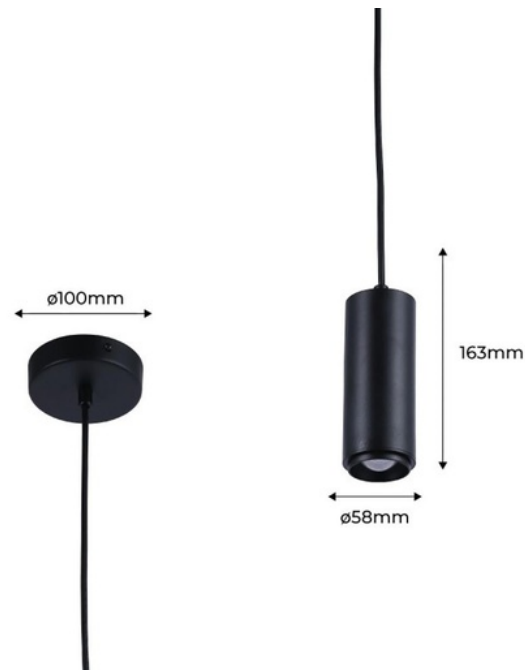

Μοντέρνο κρεμαστό φωτιστικό 8W - Ρυθμιζόμενη γωνία - 2800K

Μοντέρνα σωληνωτή κρεμαστή λάμπα 8W, με μινιμαλιστικό, κομψό και λειτουργικό σχέδιο. Προσφέρει υψηλής ποιότητας φωτισμό (CRI>90) σε θερμό λευκό (2800K) τόνο. Ρυθμιζόμενη γωνία ανοίγματος μεταξύ 15° και 60°. Διαθέσιμο σε λευκό και μαύρο χρώμα.

Product data

| | |
|-------------------------|--|
| Χρώμα θήκης | Λευκό, Μαύρος |
| Γωνία ανοίγματος (°) | 15-60 |
| Πιστοποιητικά | ΚΕ, ΡΟΗ |
| Διαστάσεις (χλστ) ΜxΠxΥ | Ø58x1245 |
| Συχνότητα (ΧΕ) | 50 - 60 |
| Εγγύηση | Σύμφωνα με τη νομική εγγύηση: 3 χρόνια |
| Διεύθυνση IP | IP20 |
| Κέλβιν (Κ) | 2800 |
| Υλικό | Αλουμίνιο |
| Συναρμολόγηση | Αναστολή |
| Ικανότητα (W) | 8 |
| Ονομαστική Τάση (V) | 220 - 240 V AC |
| Τονικότητα | Ζεστό λευκό |
| Εξωτερική Χρήση | Όχι |

Product variants

Reference

Attributes

B2093-B-270

Χρώμα θήκης: Λευκό

B2093-N-270

Χρώμα θήκης: Μαύρος