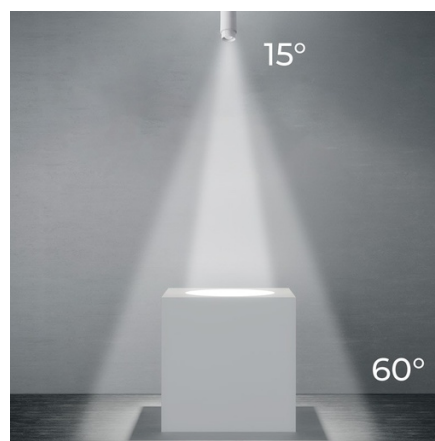

Μοντέρνο κρεμαστό φωτιστικό 8W - Ρυθμιζόμενη γωνία - 2800K

Μοντέρνα σωληνωτή κρεμαστή λάμπα 8W, με μινιμαλιστικό, κομψό και λειτουργικό σχέδιο. Προσφέρει υψηλής ποιότητας φωτισμό (CRI>90) σε θερμό λευκό (2800K) τόνο. Ρυθμιζόμενη γωνία ανοίγματος μεταξύ 15° και 60°. Διαθέσιμο σε λευκό και μαύρο χρώμα.

Product data

| | |
|-------------------------|--|
| Χρώμα θήκης | Λευκό, Μαύρος |
| Γωνία ανοίγματος (°) | 15-60 |
| Πιστοποιητικά | ΚΕ, ΡΟΗ |
| Διαστάσεις (χλστ) ΜxΠxΥ | Ø58x1245 |
| Συχνότητα (ΧΕ) | 50 - 60 |
| Εγγύηση | Σύμφωνα με τη νομική εγγύηση: 3 χρόνια |
| Διεύθυνση IP | IP20 |
| Κέλβιν (Κ) | 2800 |
| Υλικό | Αλουμίνιο |
| Συναρμολόγηση | Αναστολή |
| Ικανότητα (W) | 8 |
| Ονομαστική Τάση (V) | 220 - 240 V AC |
| Τονικότητα | Ζεστό λευκό |
| Εξωτερική Χρήση | Όχι |