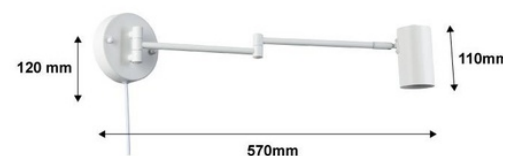

Product data

Kleur van de behuizing (gebruik)	Wit (gebruik), Zwart (gebruik), Dorado (gebruiken), Satineren Chrome (gebruik)
Verbinding	Stekker
Huls	E27 G45
Certificaten	CE, ROHS
Stijl	Minimalistisch
Frequentie (Hz)	50 - 60
Garantie	Volgens wettelijke garantie: 3 jaar
IP	IP20
Materiaal	Aluminium
Montage	Oppervlak
Nominale Spanning (V)	220 - 240 V AC
Gebruik Aanbevolen	Slaapkamers, Hotels

E27 G45