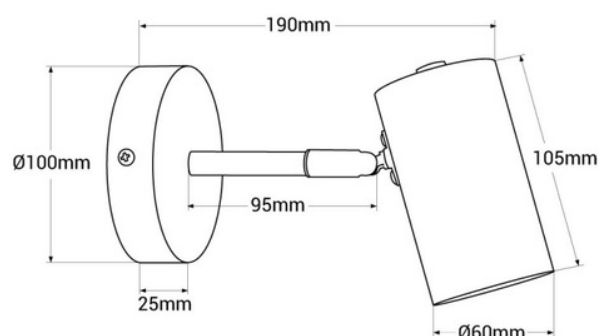

## Applique murale d'intérieur orientable "Ben" avec câble et prise - E27

Applique murale intérieure réglable "Ben", fabriquée en aluminium avec des finitions de haute qualité. Elle présente un design aux lignes simples, ce qui la rend intégrable dans tout espace intérieur. Incorpore un câble avec un interrupteur et une prise et est entièrement réglable, vous permettant d'orienter la lumière vers l'emplacement désiré. C'est idéal comme lumière murale de lecture ou comme lumière murale pour la tête de lit. Disponible en 4 couleurs : blanc, noir, or et chrome. **\*\*Accepte ampoule LED E27-G45 - Non incluse\*\***

### Caractéristiques du produit

Couleur de la coque Blanc (utiliser), Noir (utiliser), Dorado (utiliser), Cristal Satiné (utiliser)	
Connexion	Prise
Douille	E27 G45
Certificats	CE, ROHS
Dimensions (mm) Lxlxh	100 x 190 x 105
Style	Minimaliste
Fréquence (Hz)	50 - 60
Garantie	Selon la garantie légale : 3 ans
IP	IP20
Matériau	Aluminium
Tension Nominale (V)	220 - 240 V CA
Usage extérieur	Non
Utilisation recommandée	Chambres, Hôtels, Salon