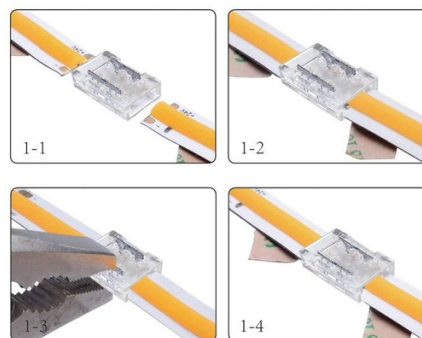

10mm

Złącze listwa-listwa COB CLIP INVISIBLE 2 pin 10mm IP20

Ref. G-B2P-10

Złącza taśmy COB do taśmy COB, która umożliwia połączenie dwóch taśm LED o wysokiej gęstości. Wykonana z niewidocznej struktury, aby uniknąć ciemnych plam. Odpowiednia do oświetlenia liniowego taśm COB. 2 pin. Dla taśm LED IP20 o szerokości 10 mm. Połącz taśmy bez potrzeby lutowania. Stopień ochrony IP20, tylko do użytku wewnętrznego. Wymiary 12x16x3mm i natężenie 5A. Dozwolone napięcie 0-36V.

Product data

Szerokość toru (mm)	10
Certyfikaty	CE, ROHS
Wymiary (mm) LxIxH	12x16x3
Gwarancja	Zgodnie z gwarancją ustawową: 3 lata
IP	IP20
Materiał	ABS
Zakres temperatur	-20°C ~ +40°C
Napięcie nominalne (V)	0-36V-DC
Użycie zewnętrzne	Nie

Product variants

Reference

Attributes

10mm

G-B2P-10