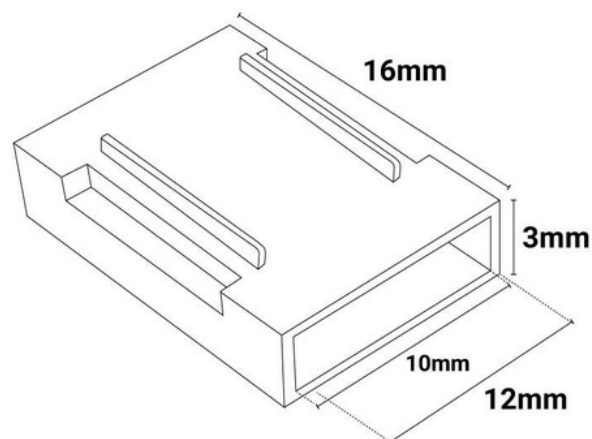

10mm

Złącze listwa-listwa COB CLIP INVISIBLE 2 pin 10mm IP20

Ref. G-B2P-10

Złącza taśmy COB do taśmy COB, która umożliwia połączenie dwóch taśm LED o wysokiej gęstości. Wykonana z niewidocznej struktury, aby uniknąć ciemnych plam. Odpowiednia do oświetlenia liniowego taśm COB. 2 pin. Dla taśm LED IP20 o szerokości 10 mm. Połącz taśmy bez potrzeby lutowania. Stopień ochrony IP20, tylko do użytku wewnętrznego. Wymiary 12x16x3mm i natężenie 5A. Dozwolone napięcie 0-36V.

Product data

Szerokość toru (mm)	10
Certyfikaty	CE, ROHS
Wymiary (mm) LxIxH	12x16x3
Gwarancja	Zgodnie z gwarancją ustawową: 3 lata
IP	IP20
Materiał	ABS
Zakres temperatur	-20°C ~ +40°C
Napięcie nominalne (V)	0-36V-DC
Użycie zewnętrzne	Nie

Product variants

Reference

Attributes

10mm

G-B2P-10