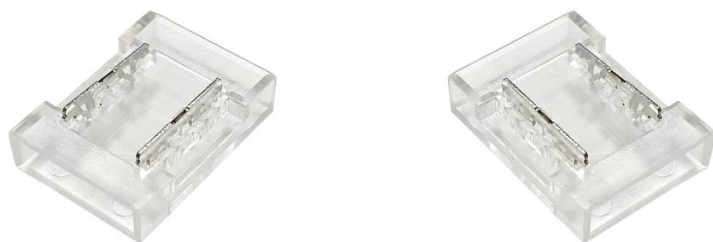

10mm

Złącze listwa-listwa COB CLIP INVISIBLE 2 pin 10mm IP20

Ref. G-B2P-10

Złącza taśmy COB do taśmy COB, która umożliwia połączenie dwóch taśm LED o wysokiej gęstości. Wykonana z niewidocznej struktury, aby uniknąć ciemnych plam. Odpowiednia do oświetlenia liniowego taśm COB. 2 pin. Dla taśm LED IP20 o szerokości 10 mm. Połącz taśmy bez potrzeby lutowania. Stopień ochrony IP20, tylko do użytku wewnętrznego. Wymiary 12x16x3mm i natężenie 5A. Dozwolone napięcie 0-36V.

Product data

Szerokość toru (mm)	10
Certyfikaty	CE, ROHS
Wymiary (mm) LxIxH	12x16x3
Gwarancja	Zgodnie z gwarancją ustawową: 3 lata
IP	IP20
Materiał	ABS
Zakres temperatur	-20°C ~ +40°C
Napięcie nominalne (V)	0-36V-DC
Użycie zewnętrzne	Nie

Product variants

Reference

Attributes

10mm

G-B2P-10