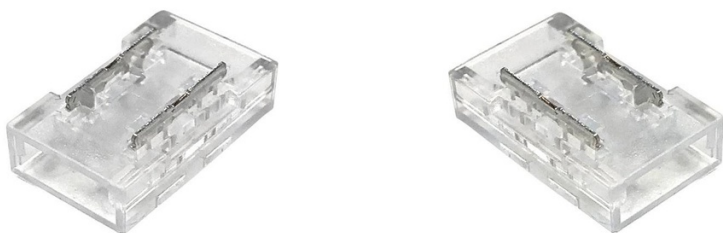

8mm

Σύνδεσμος από λωρίδα σε λωρίδα COB CLIP INVISIBLE 2 pin 8mm IP20

Ref. G-B2P-8

Σύνδεσμος μεταξύ ταινιών COB LED, για να συνδεθούν δύο ταινίες LED υψηλής πυκνότητας. Με εντελώς αόρατη δομή, 2 ακίδων, κατάλληλος για ομοιόμορφες ταινίες φωτισμού COB, αποφεύγοντας τις σκοτεινές περιοχές. Για LED ταινίες πλάτους 8mm IP20. Συνδέστε τις ταινίες χωρίς να χρειάζεται συγκόλληση. Μόνο για εσωτερική χρήση, με βαθμολογία προστασίας IP20. Διαστάσεις 10x16x3mm και ρεύμα 5A. Αποδεκτή τάση 0-36V.

Product data

Πλάτος της πίστας (mm)	8
Πιστοποιητικά	ΚΕ, ΡΟΗ
Διαστάσεις (χλστ) ΜxΠxΥ	10x16x3
Εγγύηση	Σύμφωνα με τη νομική εγγύηση: 3 χρόνια
Διεύθυνση IP	IP20
Υλικό	ΑΒΣ
Εύρος θερμοκρασίας	-20°C ~ +40°C
Ονομαστική Τάση (V)	0-36V-DC
Εξωτερική Χρήση	Όχι

Product variants

Reference

Attributes

8mm

G-B2P-8