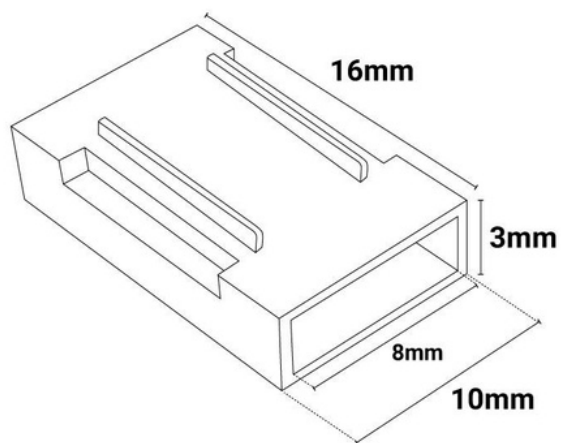

8mm

Σύνδεσμος από λωρίδα σε λωρίδα COB CLIP INVISIBLE 2 pin 8mm IP20

Ref. G-B2P-8

Σύνδεσμος μεταξύ ταινιών COB LED, για να συνδεθούν δύο ταινίες LED υψηλής πυκνότητας. Με εντελώς αόρατη δομή, 2 ακίδων, κατάλληλος για ομοιόμορφες ταινίες φωτισμού COB, αποφεύγοντας τις σκοτεινές περιοχές. Για LED ταινίες πλάτους 8mm IP20. Συνδέστε τις ταινίες χωρίς να χρειάζεται συγκόλληση. Μόνο για εσωτερική χρήση, με βαθμολογία προστασίας IP20. Διαστάσεις 10x16x3mm και ρεύμα 5A. Αποδεκτή τάση 0-36V.

Product data

Πλάτος της πίστας (mm)	8
Πιστοποιητικά	ΚΕ, ΡΟΗ
Διαστάσεις (χλστ) ΜxΠxΥ	10x16x3
Εγγύηση	Σύμφωνα με τη νομική εγγύηση: 3 χρόνια
Διεύθυνση IP	IP20
Υλικό	ΑΒΣ
Εύρος θερμοκρασίας	-20°C ~ +40°C
Ονομαστική Τάση (V)	0-36V-DC
Εξωτερική Χρήση	Όχι

Product variants

Reference

Attributes

8mm

G-B2P-8