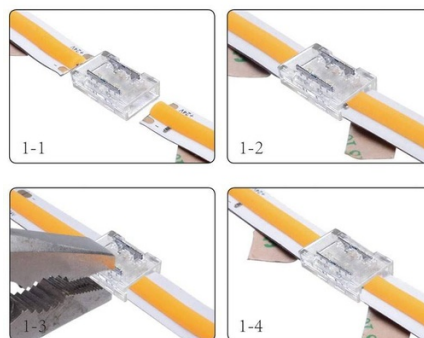

8mm

Σύνδεσμος από λωρίδα σε λωρίδα COB CLIP INVISIBLE 2 pin 8mm IP20

Ref. G-B2P-8

Σύνδεσμος μεταξύ ταινιών COB LED, για να συνδεθούν δύο ταινίες LED υψηλής πυκνότητας. Με εντελώς αόρατη δομή, 2 ακίδων, κατάλληλος για ομοιόμορφες ταινίες φωτισμού COB, αποφεύγοντας τις σκοτεινές περιοχές. Για LED ταινίες πλάτους 8mm IP20. Συνδέστε τις ταινίες χωρίς να χρειάζεται συγκόλληση. Μόνο για εσωτερική χρήση, με βαθμολογία προστασίας IP20. Διαστάσεις 10x16x3mm και ρεύμα 5A. Αποδεκτή τάση 0-36V.

Product data

Πλάτος της πίστας (mm)	8
Πιστοποιητικά	ΚΕ, ΡΟΗ
Διαστάσεις (χλστ) ΜxΠxΥ	10x16x3
Εγγύηση	Σύμφωνα με τη νομική εγγύηση: 3 χρόνια
Διεύθυνση IP	IP20
Υλικό	ΑΒΣ
Εύρος θερμοκρασίας	-20°C ~ +40°C
Ονομαστική Τάση (V)	0-36V-DC
Εξωτερική Χρήση	Όχι

Product variants

Reference

Attributes

8mm

G-B2P-8