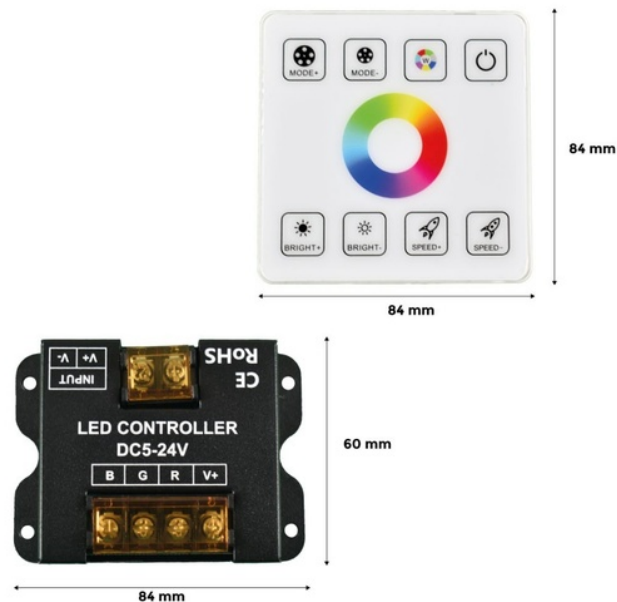

Ελεγκτής RGB LED Strip με πίνακα αφής RF - 5-24V/DC

Ref. RF86-03

Ο ελεγκτής RGB για ταινίες LED σας επιτρέπει να ελέγχετε τον φωτισμό των ταινιών LED χρησιμοποιώντας ένα μαλακό, υψηλής ευαισθησίας πάνελ αφής. Επιπλέον, αποθηκεύει τις ρυθμίσεις του χρήστη και μπορεί να εγκατασταθεί εύκολα στον τοίχο χρησιμοποιώντας δύο κολλητικές ταινίες (συμπεριλαμβάνονται) ή με τη χρήση δύο βιδών (δεν συμπεριλαμβάνονται). Συμβατό με τις περισσότερες LED ταινίες στην αγορά. Μέγιστη εμβέλεια: 15 μ. Ιδανικό για τη δημιουργία περιβαλλόντων με προσαρμοσμένο φωτισμό με απλό τρόπο ** Περιλαμβάνει έναν ελεγκτή, μια ευαίσθητη οθόνη αφής, 2 αυτοκόλλητες ταινίες και ένα εγχειρίδιο **

TWO INSTALLATION METHODS ARE AVAILABLE.

Product data

Πιστοποιητικά	ΚΕ, ΡΟΗ
Σύνδεση	ΡΦ
Έλεγχος χρώματος	RGB
Διαστάσεις (χλστ) ΜκΠκΥΕλεγκτής: 85 x 60 x 20 χλστ. Πίνακας: 84 x 84 x 10 χλστ.	
Εγγύηση	Σύμφωνα με τη νομική εγγύηση: 3 χρόνια
Μέγιστη ένταση (A)	30
Διεύθυνση IP	IP20
Υλικό	Αλουμίνιο, Πλαστικό
Αριθμός καναλιών	3
Βάρος (g)	170 in Greek is 170.
Πεδίο ανίχνευσης (μ)	15
Εύρος θερμοκρασίας	-20°C~+60°C
Ονομαστική Τάση (V)	5-24V
Εξωτερική Χρήση	Όχι

Product variants

Reference

Attributes