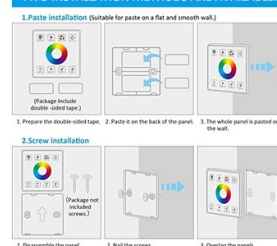

Ελεγκτής RGB LED Strip με πίνακα αφής RF - 5-24V/DC

Ref. RF86-03

Ο ελεγκτής RGB για ταινίες LED σας επιτρέπει να ελέγχετε τον φωτισμό των ταινιών LED χρησιμοποιώντας ένα μαλακό, υψηλής ευαισθησίας πάνελ αφής. Επιπλέον, αποθηκεύει τις ρυθμίσεις του χρήστη και μπορεί να εγκατασταθεί εύκολα στον τοίχο χρησιμοποιώντας δύο κολλητικές ταινίες (συμπεριλαμβάνονται) ή με τη χρήση δύο βιδών (δεν συμπεριλαμβάνονται). Συμβατό με τις περισσότερες LED ταινίες στην αγορά. Μέγιστη εμβέλεια: 15 μ. Ιδανικό για τη δημιουργία περιβαλλόντων με προσαρμοσμένο φωτισμό με απλό τρόπο ** Περιλαμβάνει έναν ελεγκτή, μια ευαίσθητη οθόνη αφής, 2 αυτοκόλλητες ταινίες και ένα εγχειρίδιο **

TWO INSTALLATION METHODS ARE AVAILABLE.

Product data

Πιστοποιητικά	ΚΕ, ΡΟΗ
Σύνδεση	ΡΦ
Έλεγχος χρώματος	RGB
Διαστάσεις (χλστ) ΜκΠκΥΕλεγκτής: 85 x 60 x 20 χλστ. Πίνακας: 84 x 84 x 10 χλστ.	
Εγγύηση	Σύμφωνα με τη νομική εγγύηση: 3 χρόνια
Μέγιστη ένταση (A)	30
Διεύθυνση IP	IP20
Υλικό	Αλουμίνιο, Πλαστικό
Αριθμός καναλιών	3
Βάρος (g)	170 in Greek is 170.
Πεδίο ανίχνευσης (μ)	15
Εύρος θερμοκρασίας	-20°C~+60°C
Ονομαστική Τάση (V)	5-24V
Εξωτερική Χρήση	Όχι