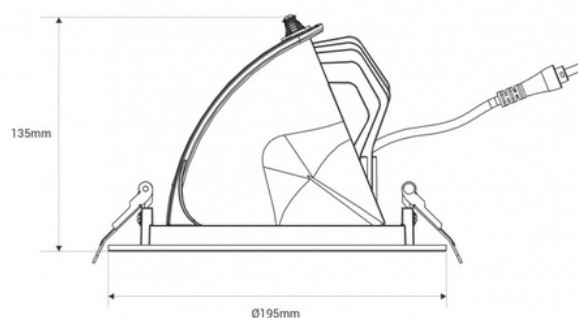

## Inbouwspot LED rond richtbaar - CCT - 38W - Zwart - 120° Driver LIFUD

Inbouw LED downlight, rond en richtbaar, gemaakt van hoogwaardige aluminium, met witte afwerking. Bijzonder aanbevolen voor commercieel gebruik, met 38W vermogen en CCT-systeem, dat het mogelijk maakt de kleurtemperatuur te selecteren tussen warm wit (3000K), neutraal wit (4000K) en koel wit (5700K). Wijde openingshoek van 120° en oriëntatie tot 50°. Efficiënt en duurzaam. \*\* 5 jaar garantie\*\*

### Product data

Kleur van de behuizing	Wit (gebruik), Zwart (gebruik)
Hoog	135mm
Breedte	Ø195mm
Openingse_angle (°)	50, 90°
Certificaten	CE, ROHS
Klasse energie-efficiëntie	E
CRI	80-85
Snijafmetingen (mm)	Ø165mm
Dimbaar	Nee
Powerfactor (cosφ)	0,95
Vorm	Circulair
Frequentie (Hz)	50 - 60
Gebruiksfrequentie	Intensief
Garantie	5 jaar
IP	IP20
Kelvin (K)	3000, 4000, 5700
Lumen (Lm)	3600
Materiaal	Aluminium
Materiaal diffuser	Crystal
Montage	Inbouw
Oorbaar	Ja, 50°
Vermogen (W)	38