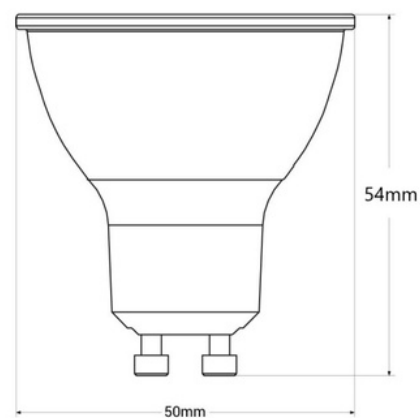

## Lampadina intelligente LED WIFI GU10 - RGBW + CCT - 5W

Ref. BW1-PAR16GU10-RGBCCT

La lampadina LED WIFI intelligente GU10 - RGBW + CCT consente di produrre oltre 16 milioni di colori, offrendo molteplici possibilità di illuminazione e decorazione. Controllabile via WiFi, offre anche la possibilità di regolare la temperatura del colore grazie al suo sistema CCT, permettendoti di scegliere tra bianco caldo (3000K), bianco neutro (4000K) e bianco freddo (6500K). Può essere controllato dal telefono tramite "TUYA APP". È anche compatibile con Alexa, Google Home, Echo e Echo Dot.

### Dati del prodotto

Angolo di apertura (°)	38
Becco	GU10
Certificati	CE, ROHS
Connettività	Wifi
Regolabile in luminosità	Sì
Autista	Interno
Frequenza (Hz)	50 - 60
Garanzia	Secondo la garanzia legale: 3 anni
IP	IP20
Lumeni (Lm)	400
Materiale diffusore	Policarbonato
Potenza (W)	5
Tensione Nominale (V)	220 - 240 V CA
Tonalità	CCT, RGB
Vita utile (h)	20000