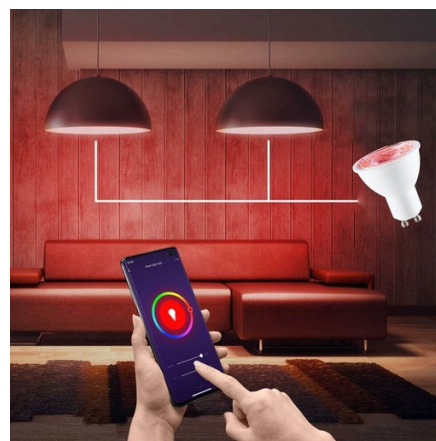

## Lampadina intelligente LED WIFI GU10 - RGBW + CCT - 5W

Ref. BW1-PAR16GU10-RGBCCT

La lampadina LED WIFI intelligente GU10 - RGBW + CCT consente di produrre oltre 16 milioni di colori, offrendo molteplici possibilità di illuminazione e decorazione. Controllabile via WiFi, offre anche la possibilità di regolare la temperatura del colore grazie al suo sistema CCT, permettendoti di scegliere tra bianco caldo (3000K), bianco neutro (4000K) e bianco freddo (6500K). Può essere controllato dal telefono tramite "TUYA APP". È anche compatibile con Alexa, Google Home, Echo e Echo Dot.

### Dati del prodotto

Angolo di apertura (°)	38
Becco	GU10
Certificati	CE, ROHS
Connettività	Wifi
Regolabile in luminosità	Sì
Autista	Interno
Frequenza (Hz)	50 - 60
Garanzia	Secondo la garanzia legale: 3 anni
IP	IP20
Lumeni (Lm)	400
Materiale diffusore	Policarbonato
Potenza (W)	5
Tensione Nominale (V)	220 - 240 V CA
Tonalità	CCT, RGB
Vita utile (h)	20000